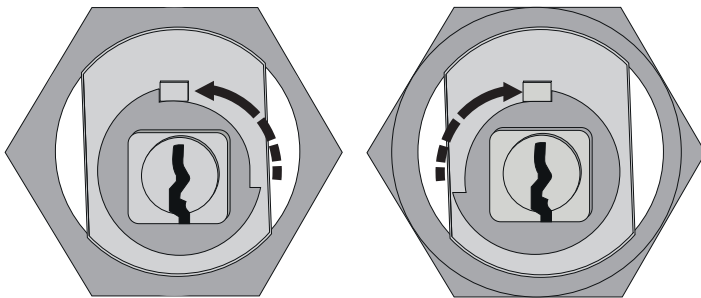

ABUS GDS villasæt med med rokokko cylinder

side 1/2

- Borebeskyttelse
- Andre cylindre og hængelåse kan leveres enslukkende med denne lås

Bemærk

Hærdede stifter besværliggør forsøg på opboring.

Til denne nøgle kan leveres enslukkende dør-og postkasse cylindre samt hængelåse.

Enslukkende cylindre. Cylindrene åbnes med samme nøgle.

ABUS GDS postkassecylinder

side 2/2

- Indeholder universal kamstykke, der kan tilpasses individuelle behov
- OBS! Nøgle må ikke sidde i cylinder ved skift af kamstykke
- Skivens placering bag kamstykket bestemmer hvilken vej kamstykket roterer.
Se illustration