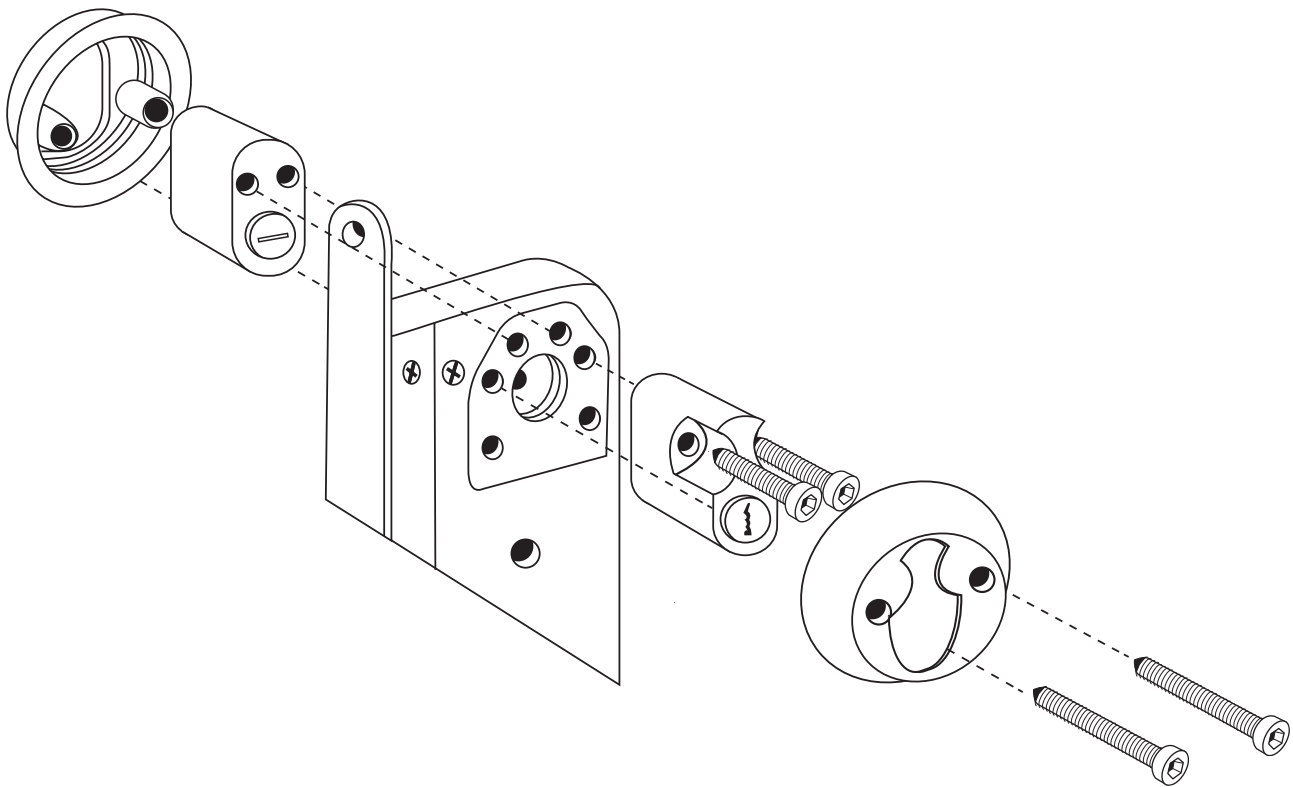

ABUS GDS villasæt med med rokokko cylinder

side 1/2

- Borebeskyttelse
- Andre cylindre og hængelåse kan leveres enslukkende med denne lås

Bemærk

Hærdede stifter besværliggør forsøg på opboring.

Til denne nøgle kan leveres enslukkende dør-og postkasse cylindre samt hængelåse.

Enslukkende cylindre. Cylindrene åbnes med samme nøgle.

ABUS GDS postkassecylinder

side 2/2

- Indeholder universal kamstykke, der kan tilpasses individuelle behov
- OBS! Nøgle må ikke sidde i cylinder ved skift af kamstykke
- Skivens placering bag kamstykket bestemmer hvilken vej kamstykket roterer.
Se illustration