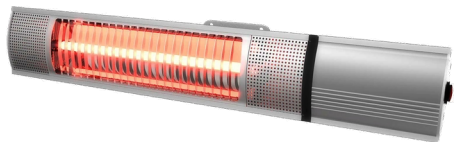

## HORTUS Terrassevarmer vægmodel 1500 W, m/remote, GT

HORTUS væghængt infrarød kortbølge terrassevarmer i smart og slankt design – ideel til montering under markiser og tagudhæng. 92% af energien konverteres til varme og giver rigeligt varme til de personer, der sidder indenfor en afstand af 3 meter fra varmeren. Inkl. fjernbetjening med 3 effekttrin 500W/1000W/ 1500W Golden Tube rør med en levetid på minimum 5000 timer. Inklusiv fjernbetjening. IP-klasse IP65 vandtæt. Derfor velegnet til installation i ubeskyttede arealer.

### Specifikationer

- Type : Væghængt
- Rør: Golden Tube infrarød kortbølge terrassevarmer
- Tilbehør: Fjernbetjening.
- Materialer : Aluminium
- Effekt : 1500W – 92% af energien konverteres til varme.
- Opstartstid : Opnår fuld effekt på 1 sekund.
- Rækkevidde : 3-5 meter
- Højde : Monteres min. 180 cm over jord.
- Længde : 53,5 cm
- IP-klasse : IP55
- Godkendelser : CE, LVD & EMC.
- Strømkilde: 230V - 50Hz inkl. ledning på 180 cm
- Driftsomkostning/time: ca. 3,30 kr.
- Funktionstid ca. 7000 timer
- Anvendelse: Indendørs og udendørs
- CO2 udledning/time: ca. 1 kg

### Specifikationer:

10 x 60 x 15 cm  
500/1000/1500  
Watt  
Sølv  
Aluminium

Varenummer	211-352
DB-nr.	1897885
Stregkode	5705858062822
Farve	Sølv
Antal pr. palle	49