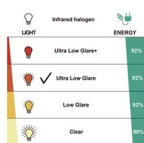

## HORTUS Terrassevarmer vægmodel 1500 W, m/remote, GT

HORTUS væghængt infrarød kortbølge terrassevarmer i smart og slankt design – ideel til montering under markiser og tagudhæng. 92% af energien konverteres til varme og giver rigeligt varme til de personer, der sidder indenfor en afstand af 3 meter fra varmeren. Inkl. fjernbetjening med 3 effekttrin 500W/1000W/ 1500W Golden Tube rør med en levetid på minimum 5000 timer. Inklusiv fjernbetjening. IP-klasse IP65 vandtæt. Derfor velegnet til installation i ubeskyttede arealer.

### Specifikationer

- Type : Væghængt
- Rør: Golden Tube infrarød kortbølge terrassevarmer
- Tilbehør: Fjernbetjening.
- Materialer : Aluminium
- Effekt : 1500W – 92% af energien konverteres til varme.
- Opstartstid : Opnår fuld effekt på 1 sekund.
- Rækkevidde : 3-5 meter
- Højde : Monteres min. 180 cm over jord.
- Længde : 53,5 cm
- IP-klasse : IP55
- Godkendelser : CE, LVD & EMC.
- Strømkilde: 230V - 50Hz inkl. ledning på 180 cm
- Driftsomkostning/time: ca. 3,30 kr.
- Funktionstid ca. 7000 timer
- Anvendelse: Indendørs og udendørs
- CO2 udledning/time: ca. 1 kg