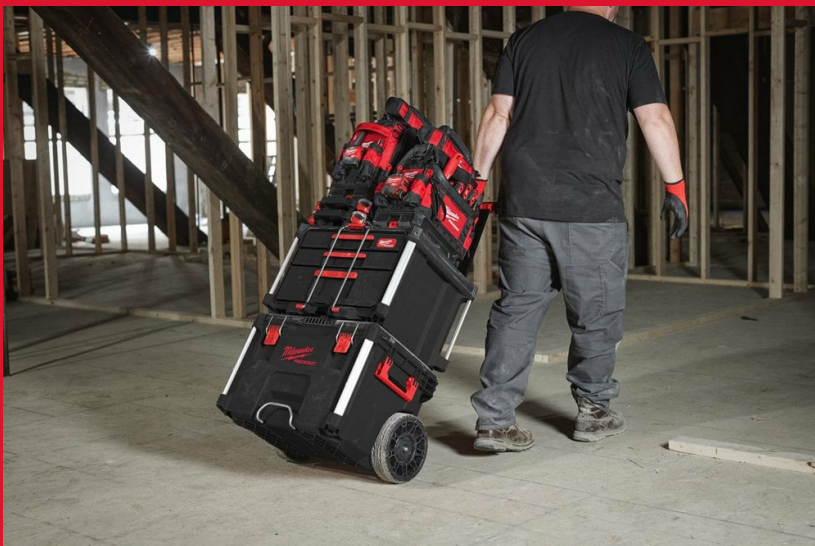

## Packout 2 + 1 Drawer Tool Box

### PACKOUT™ SKUFFEMODUL MED 3 SKUFFER

- Nem adgang til dine opbevarede genstande, selv med andre PACKOUT™-bokse stablet ovenpå.
- Kuglelejlere i stål gør at skufferne glider uden problemer med vægt op til 11 kg per skuffe.
- Leveres med et sæt skillevægge, som tillader brugerne at tilpasse skuffens udformning for bedre organisering. Skillevæggene er hurtige at flytte med.
- Sikkerhedslås forhindrer uønsket åbning af skufferne under transport.
- Skufferne kan låses med hængelås.
- Konstrueret med slagfast polymerer og metalforstærkede hjørner for holdbarhed på byggepladsen.
- En del af PACKOUT™ opbevaringsystem.