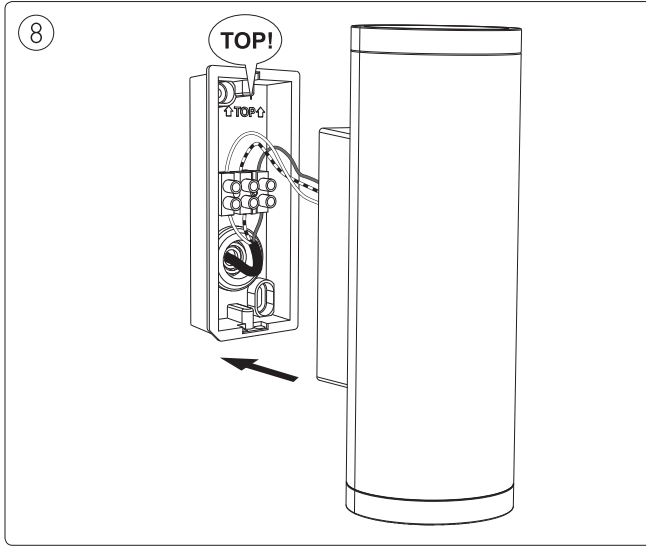

148.5 mm

Incl.

Excl.

www.meethue.com/getstarted

105 mm

148.5 mm

105 mm

148.5 mm

105 mm

148.5 mm

5

105 mm

148.5 mm

105 mm

148.5 mm

Signify
I.B.R.S. / C.C.R.I. Numéro 10461
5600 VB Eindhoven,
the Netherlands
☎00800-74454775