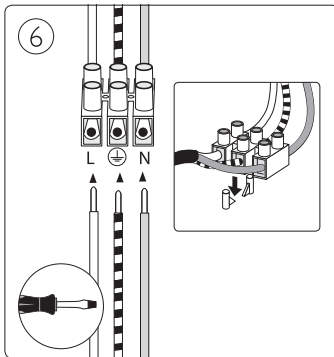

148.5 mm

Incl.

Excl.

www.meethue.com/getstarted

105 mm

148.5 mm

105 mm

148.5 mm

105 mm

148.5 mm

5

105 mm

148.5 mm

105 mm

148.5 mm

Signify
I.B.R.S. / C.C.R.I. Numéro 10461
5600 VB Eindhoven,
the Netherlands
☎00800-74454775