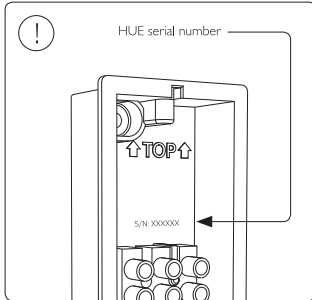

148.5 mm

Incl.

Excl.

www.meethue.com/getstarted

105 mm

148.5 mm

105 mm

148.5 mm

105 mm

148.5 mm

5

105 mm

148.5 mm

105 mm

148.5 mm

Signify
I.B.R.S. / C.C.R.I. Numéro 10461
5600 VB Eindhoven,
the Netherlands
☎00800-74454775