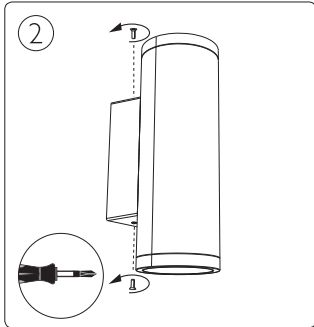

105 mm

PHILIPS

hue personal
wireless
lighting

17463/**/P7

HUE serial number

Gebruiksaanwijzing
Notice d'emploi
Benutzerhandbuch
User manual
Manual de usuario

148.5 mm

105 mm

148.5 mm

Incl.

Excl.

www.meethue.com/getstarted

105 mm

148.5 mm

105 mm

148.5 mm

105 mm

148.5 mm

5

105 mm

148.5 mm

105 mm

148.5 mm

Signify
I.B.R.S. / C.C.R.I. Numéro 10461
5600 VB Eindhoven,
the Netherlands
☎00800-74454775