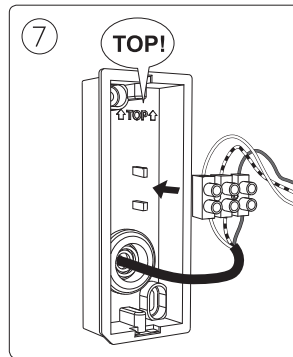

148.5 mm

Incl.

Excl.

www.meethue.com/getstarted

105 mm

148.5 mm

105 mm

148.5 mm

105 mm

148.5 mm

5

105 mm

148.5 mm

105 mm

148.5 mm

Signify
I.B.R.S. / C.C.R.I. Numéro 10461
5600 VB Eindhoven,
the Netherlands
☎00800-74454775