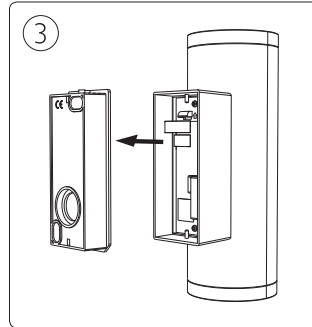

148.5 mm

Incl.

Excl.

www.meethue.com/getstarted

105 mm

148.5 mm

105 mm

148.5 mm

105 mm

148.5 mm

5

105 mm

148.5 mm

105 mm

148.5 mm

Signify
I.B.R.S. / C.C.R.I. Numéro 10461
5600 VB Eindhoven,
the Netherlands
☎00800-74454775