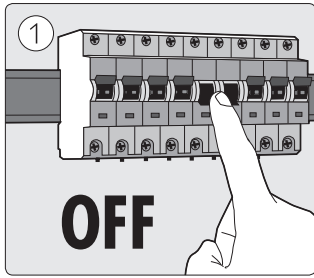

105 mm

148.5 mm