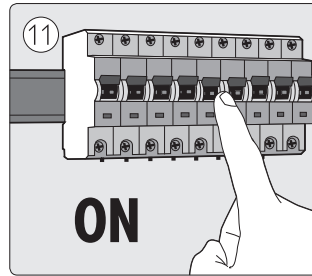

105 mm

148.5 mm

5

105 mm

148.5 mm

105 mm

148.5 mm

Signify
I.B.R.S. / C.C.R.I. Numéro 10461
5600 VB Eindhoven,
the Netherlands
☎00800-74454775