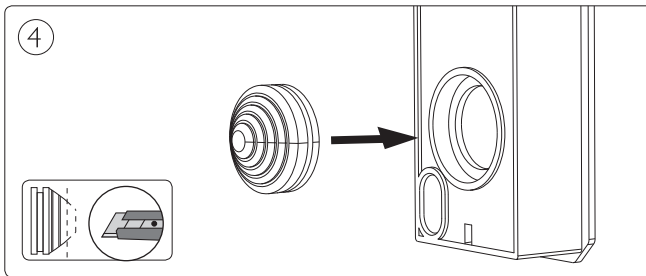

148.5 mm

Incl.

Excl.

www.meethue.com/getstarted

105 mm

148.5 mm

105 mm

148.5 mm

105 mm

148.5 mm

5

105 mm

148.5 mm

105 mm

148.5 mm

Signify
I.B.R.S. / C.C.R.I. Numéro 10461
5600 VB Eindhoven,
the Netherlands
☎00800-74454775