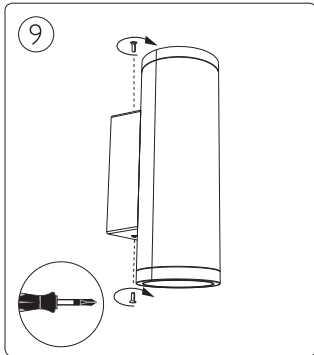

105 mm

PHILIPS

hue personal
wireless
lighting

17463/**/P7

HUE serial number

Gebruiksaanwijzing
Notice d'emploi
Benutzerhandbuch
User manual
Manual de usuario

148.5 mm

105 mm

148.5 mm

Incl.

Excl.

www.meethue.com/getstarted

105 mm

148.5 mm

105 mm

148.5 mm

105 mm

148.5 mm

5

105 mm

148.5 mm

105 mm

148.5 mm

Signify
I.B.R.S. / C.C.R.I. Numéro 10461
5600 VB Eindhoven,
the Netherlands
☎00800-74454775