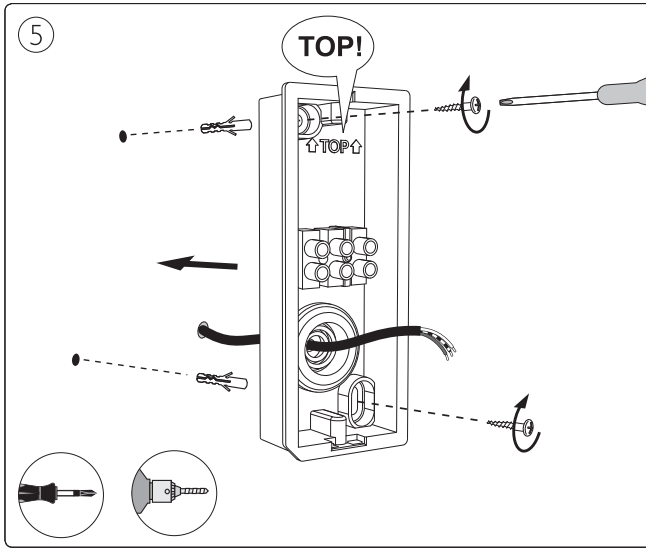

148.5 mm

Incl.

Excl.

www.meethue.com/getstarted

105 mm

148.5 mm

105 mm

148.5 mm

105 mm

148.5 mm

5

105 mm

148.5 mm

105 mm

148.5 mm

Signify
I.B.R.S. / C.C.R.I. Numéro 10461
5600 VB Eindhoven,
the Netherlands
☎00800-74454775