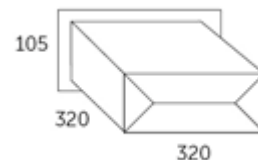

Allux 800 Parcel postkasse måler: H:980xB:390xD:280m

Beskrivelse:

Varenr.

Farve Sort: F54802

Farve Hvid: F54804

Farve Antracit: F54807

Farve Sort m. udtag bag: F54808

Farve antracit m. udtag bag: F54809

Soft close: Ja

Materiale: Pulverlakeret galvaniseret stål.

Vægt 13,1kg

Allux 800 Parcel passer til Allux monteringsfod model 8002

Pakkebrevindkast:

Højde: 105 mm.

Bredde: 320 mm.

Dybde: 320 mm.