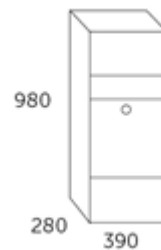

Allux 800 Parcel postkasse måler: H:980xB:390xD:280m

Beskrivelse:

Varenr.

Farve Sort: F54802

Farve Hvid: F54804

Farve Antracit: F54807

Farve Sort m. udtag bag: F54808

Farve antracit m. udtag bag: F54809

Soft close: Ja

Materiale: Pulverlakeret galvaniseret stål.

Vægt 13,1kg

Allux 800 Parcel passer til Allux monteringsfod model 8002

Pakkebrevindkast:

Højde: 105 mm.

Bredde: 320 mm.

Dybde: 320 mm.