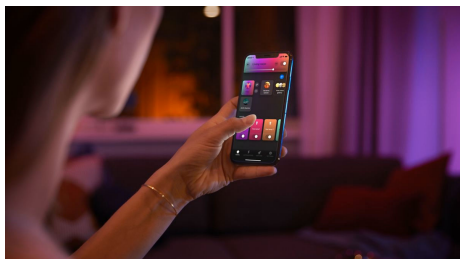

8720169392243

Enkel intelligent belysning

Træd ind i en verden af intelligent belysning med denne Philips Hue Essential pære, der har fuld farve og justerbart hvidt lys, som du nemt kan justere fra varmt og hyggeligt til køligt hvidt lys. Skab den perfekte stemning med jævn dæmpning, millioner af farver og et bibliotek af belysningsscener designet af vores eksperter – eller lav din egen! Kompatibel med alle Philips Hue produkter.

Enkel intelligent belysning

- Betjen op til 10 lyskilder med Bluetooth appen
- Styr lyskilderne med stemmen*
- Skab en personlig oplevelse med intelligent farvestrålende lys
- Skab den rette stemning med varmt til køligt hvidt lys
- Få adgang til alle funktionerne til intelligent belysning med Hue Bridge

Vigtigste nyheder

Betjen op til 10 lyskilder med Bluetooth appen

Med Hue Bluetooth appen kan du betjene dine intelligente Hue lyskilder i ét enkelt rum i dit hjem. Tilføj op til 10 intelligente lyskilder, og betjen dem alle med et enkelt tryk på din smartphone.