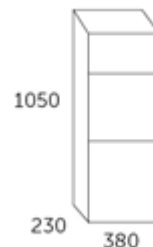

Allux 600 Parcel pakkepostkasse måler: H:1050xB:380xD:230mm

Beskrivelse:

Varenr.:

Farve Galvaniseret stål m. Cylinderlås: F54610

Farve Antracit m. Cylinderlås: F54617

Farve Sort med Rukolås: F54602

Farve Antracit m. Rukolås: F54607

Farve Sort m. Cylinderlås: F54612

Farve Rustfri Stål m. Rukolås: F54618

Farve Sort m. Rukolås udtag bag: F54622

Farve Antracit m. Rukolås udtag bag: F54623

Vægt: 11,5 kg.

- Allux 600 Parcel pakkepostkasse passer sammen med Allux monteringsfod 8002.

Pakkebrevindkast:

Højde: 155 mm.

Bredde: 320 mm.

Dybde: 290 mm.

- **Rustgaranti**, der ydes 12 års garanti mod rustgennemtæring.
- **Produceret i EU**