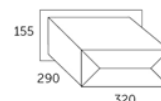

Allux 600 Parcel pakkepostkasse måler: H:1050xB:380xD:230mm

Beskrivelse:

Varenr.:

Farve Galvaniseret stål m. Cylinderlås: F54610

Farve Antracit m. Cylinderlås: F54617

Farve Sort med Rukolås: F54602

Farve Antracit m. Rukolås: F54607

Farve Sort m. Cylinderlås: F54612

Farve Rustfri Stål m. Rukolås: F54618

Farve Sort m. Rukolås udtag bag: F54622

Farve Antracit m. Rukolås udtag bag: F54623

Vægt: 11,5 kg.

- Allux 600 Parcel pakkepostkasse passer sammen med Allux monteringsfod 8002.

Pakkebrevindkast:

Højde: 155 mm.

Bredde: 320 mm.

Dybde: 290 mm.

- **Rustgaranti**, der ydes 12 års garanti mod rustgennemtæring.
- **Produceret i EU**