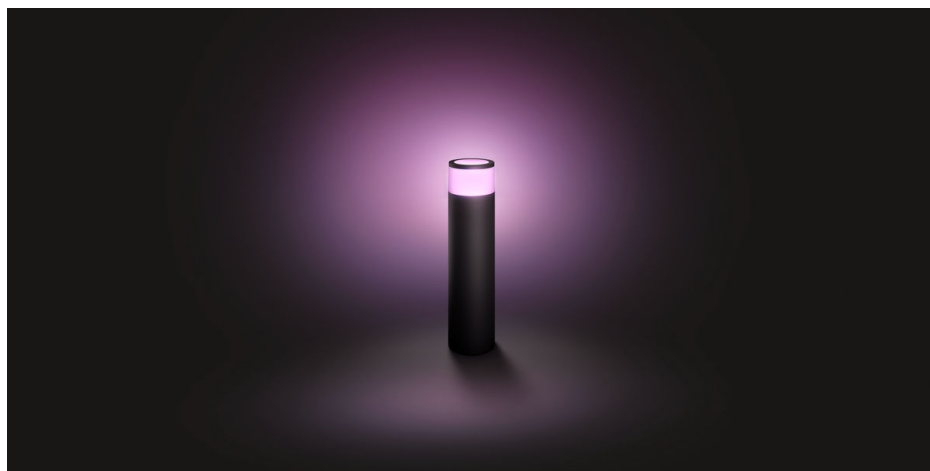

## Calla stor udendørs pedestal

Hue White and color  
ambiance

Integreret LED

Forlænger

Sort

Intelligent styring med Hue  
bridge\*

17437/30/P7

## Sæt det i stikket, og oplys dine udendørsområder

Nyd 16 millioner farver, der gør din have endnu smukkere, eller brug det mere funktionelt til oplysning af stien. Extension enheden kan anvendes til at udvide dit lavspændingsystem. Kræver en Hue Bridge og lavspændings basisenhed for at virke.