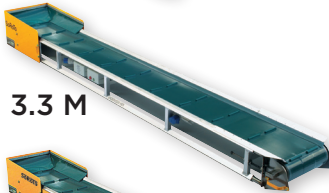

# TRANSPORTBÅND

DK-17.07.17

2.0 M

3.3 M

4.5 M

6.0 M

8.0 M

Undervogn (inkl.)  
Varenr. BC041  
DB-nr. 5197316

"Truck pockets" / 2  
stk.Varenr. BC075

Fødekasse  
til læsning m/trillebør  
Varenr. BC043  
DB-nr. 5197313

- Flyt 322 tons om dagen - og spar tid!
- Handy i brug
- Lav vægt  
- stor brudstyrke
- Nem at rengøre og vedligeholde
- Leveres med undervogn samt standard fødekasse

SoRoTo's transportbånd er bygget i aluminium og har rustfri glideflade, er meget lette og har samtidig stor brudstyrke. Kan med fordel anvendes på såvel den professionelle som den private byggeplads.

En nødvendighed ved alt transportarbejde af fx byggeaffald, træflis, jord etc.