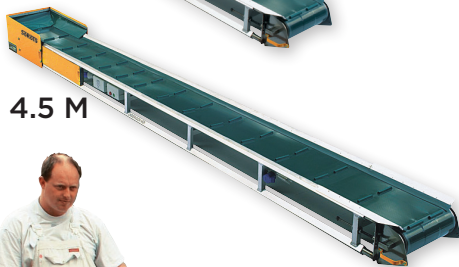

# TRANSPORTBÅND

DK-17.07.17

2.0 M

3.3 M

4.5 M

6.0 M

8.0 M

Undervogn (inkl.)  
Varenr. BC041  
DB-nr. 5197316

"Truck pockets" / 2  
stk.Varenr. BC075

Fødekasse  
til læsning m/trillebør  
Varenr. BC043  
DB-nr. 5197313

- Flyt 322 tons om dagen - og spar tid!
- Handy i brug
- Lav vægt  
- stor brudstyrke
- Nem at rengøre og vedligeholde
- Leveres med undervogn samt standard fødekasse

SoRoTo's transportbånd er bygget i aluminium og har rustfri glideflade, er meget lette og har samtidig stor brudstyrke. Kan med fordel anvendes på såvel den professionelle som den private byggeplads.

En nødvendighed ved alt transportarbejde af fx byggeaffald, træflis, jord etc.