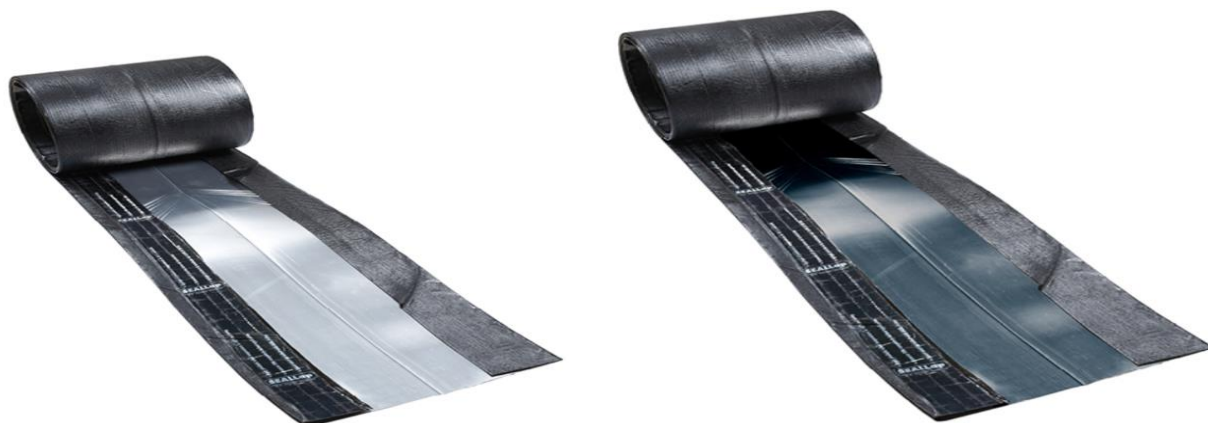

WIN SKOTRENDE

PRODUKTBESKRIVELSE

ANVENDELSE:

Skotrende anvendes til afvanding af sammenbyggede tagflader.

Min. Anvendelse temperatur: -15°C

ØVRIGE OPLYSNINGER:

Materiale:

- Bitumen
- Smeltepunkt: Over 100°C
- Brandklasse: E - EN-13501-1
- Bedste klæbeevne: Over +10°C
- Bitumen måler 800 mm i bredden

Materiale:

- Blank: Aluminium EN AW-1050
- Prælakeret: Aluminium EN AW-3105
- Blank: Zink
- Aluminiummet måler 250 mm fra midt og ud til begge sider
- Præget på Aluminiummet måler ca.:
430 mm fra skotrende bund til start af præget i længderetningen,
og 680 mm fra skotrende bund til slutningen af præget i
længderetningen
- Præget ligger mellem tagflade og tagfod, hvor graderne på taget ændres

VARENUMRE

Varenummer	Tun nr.	Type	Længde i mm	Materiale	Farve
1E-400	1685262	Skotrende	4000	Alu	Blank
1E-500	1685263	Skotrende	5000	Alu	Blank
1E-600	1685264	Skotrende	6000	Alu	Blank alu
1E-700	1704559	Skotrende	7000	Alu	Blank
1E-800	1704560	Skotrende	8000	Alu	Blank
1ES-400	1685268	Skotrende	4000	Alu	Sort Ral 9005/30
1ES-500	1685269	Skotrende	5000	Alu	Sort Ral 9005/30
1ES-600	1685270	Skotrende	6000	Alu	Sort Ral 9005/30
1ES-700	1704563	Skotrende	7000	Alu	Sort Ral 9005/30
1ES-800	1704564	Skotrende	8000	Alu	Sort Ral 9005/30
1EZ-400	1704565	Skotrende	4000	Zink	Blank zink
1EZ-500	1704566	Skotrende	5000	Zink	Blank zink
1EZ-600	1704567	Skotrende	6000	Zink	Blank zink
1EZ-700	1704568	Skotrende	7000	Zink	Blank zink
1EZ-800	1704569	Skotrende	8000	Zink	Blank zink