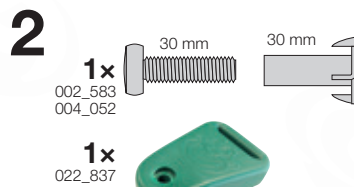

Part 3

Assembly

Instructions

Bucket Module

450_320

EN. Warning! Maximum number of users is 2. **DE.** Achtung! Maximale Benutzerzahl: 2. **FR.** Attention! Le nombre maximal d'utilisateurs est de 2. **NL.** Waarschuwing! Het maximale aantal gebruikers is 2. **BG.** Внимание! Максималният брой потребители е 2. **ES.** Atención! Número máximo de usuarios: 2. **CS.** Upozornění! Maximální počet uživatelů je 2. **DA.** Advarsel! Maksimalt antal brugere er 2. **ET.** Hoiatus! Maksimaalne kasutajate arv on 2. **EL.** Προσοχή! Μέγιστος αριθμός χρηστών 2. **IS.** Viðvarning! Hámarksfjöldi notenda er 2. **IT.** Attenzione! Massimo numero di utenti è 2. **LV.** Brīdinājums! Maksimālais lietotāju skaits ir 2. **LT.** Įspėjimas! Maksimalus naudotojų skaičius 2. **HR.** Upozorenje! Maksimalan broj korisnika je 2. **HU.** Figyelem! A használók max. száma: 2. **NO.** Advarsel! Maksimalt antall brukere er 2. **PL.** Uwaga! Maksymalna liczba użytkowników to 2. **PT.** Atenção! O número máximo de utilizadores é 2. **RO.** Atenție! Numărul maxim de utilizatori este 2. **RU.** Предупреждение! Максимальное количество пользователей - 2. **SK.** Upozornenie! Maximálne množstvo osôb je 2. **SL.** Opozorilo! Maksimalno število uporabnikov je 2. **FI.** Varoitus! Käyttäjää yhteensä enintään 2. **SV.** Varning! Det maximala antalet användare är 2. **TR.** Uyan! Maksimum kullanıcı sayısı 2.

Content

450_320

Hardware

100_130

3 1x
121_110

4a

4b

4c