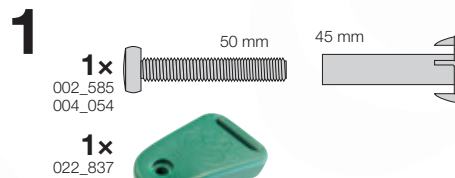

Part 3

Assembly

Instructions

Bucket Module

450_320

EN. Warning! Maximum number of users is 2. **DE.** Achtung! Maximale Benutzerzahl: 2. **FR.** Attention! Le nombre maximal d'utilisateurs est de 2. **NL.** Waarschuwing! Het maximale aantal gebruikers is 2. **BG.** Внимание! Максималният брой потребители е 2. **ES.** Atención! Número máximo de usuarios: 2. **CS.** Upozornění! Maximální počet uživatelů je 2. **DA.** Advarsel! Maksimalt antal brugere er 2. **ET.** Hoiatus! Maksimaalne kasutajate arv on 2. **EL.** Προσοχή! Μέγιστος αριθμός χρηστών 2. **IS.** Viðvarning! Hámarksfjöldi notenda er 2. **IT.** Attenzione! Massimo numero di utenti è 2. **LV.** Brīdinājums! Maksimālais lietotāju skaits ir 2. **LT.** Įspėjimas! Maksimalus naudotojų skaičius 2. **HR.** Upozorenje! Maksimalan broj korisnika je 2. **HU.** Figyelem! A használók max. száma: 2. **NO.** Advarsel! Maksimalt antall brukere er 2. **PL.** Uwaga! Maksymalna liczba użytkowników to 2. **PT.** Atenção! O número máximo de utilizadores é 2. **RO.** Atenție! Numărul maxim de utilizatori este 2. **RU.** Предупреждение! Максимальное количество пользователей - 2. **SK.** Upozornenie! Maximálne množstvo osôb je 2. **SL.** Opozorilo! Maksimalno število uporabnikov je 2. **FI.** Varoitus! Käyttäjää yhteensä enintään 2. **SV.** Varning! Det maximala antalet användare är 2. **TR.** Uyan! Maksimum kullanıcı sayısı 2.

Content

450_320

Hardware

100_130

3 1x
121_110

4a

4b

4c