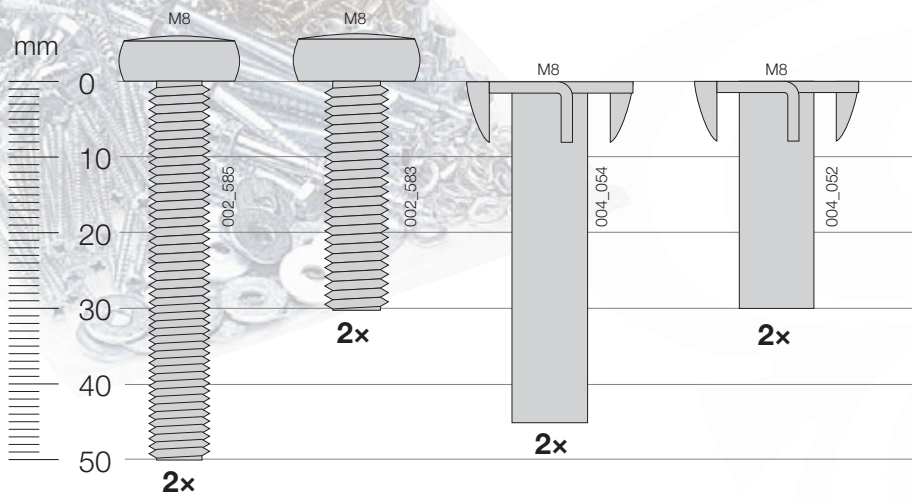

Part 3

Assembly

Instructions

Bucket Module

450_320

EN. Warning! Maximum number of users is 2. **DE.** Achtung! Maximale Benutzerzahl: 2. **FR.** Attention! Le nombre maximal d'utilisateurs est de 2. **NL.** Waarschuwing! Het maximale aantal gebruikers is 2. **BG.** Внимание! Максималният брой потребители е 2. **ES.** Atención! Número máximo de usuarios: 2. **CS.** Upozornění! Maximální počet uživatelů je 2. **DA.** Advarsel! Maksimalt antal brugere er 2. **ET.** Hoiatus! Maksimaalne kasutajate arv on 2. **EL.** Προσοχή! Μέγιστος αριθμός χρηστών 2. **IS.** Viðvarning! Hámarksfjöldi notenda er 2. **IT.** Attenzione! Massimo numero di utenti è 2. **LV.** Brīdinājums! Maksimālais lietotāju skaits ir 2. **LT.** Įspėjimas! Maksimalus naudotojų skaičius 2. **HR.** Upozorenje! Maksimalan broj korisnika je 2. **HU.** Figyelem! A használók max. száma: 2. **NO.** Advarsel! Maksimalt antall brukere er 2. **PL.** Uwaga! Maksymalna liczba użytkowników to 2. **PT.** Atenção! O número máximo de utilizadores é 2. **RO.** Atenție! Numărul maxim de utilizatori este 2. **RU.** Предупреждение! Максимальное количество пользователей - 2. **SK.** Upozornenie! Maximálne množstvo osôb je 2. **SL.** Opozorilo! Maksimalno število uporabnikov je 2. **FI.** Varoitus! Käyttäjää yhteensä enintään 2. **SV.** Varning! Det maximala antalet användare är 2. **TR.** Uyan! Maksimum kullanıcı sayısı 2.

Content

450_320

Hardware

100_130

3 1x
121_110

4a

4b

4c