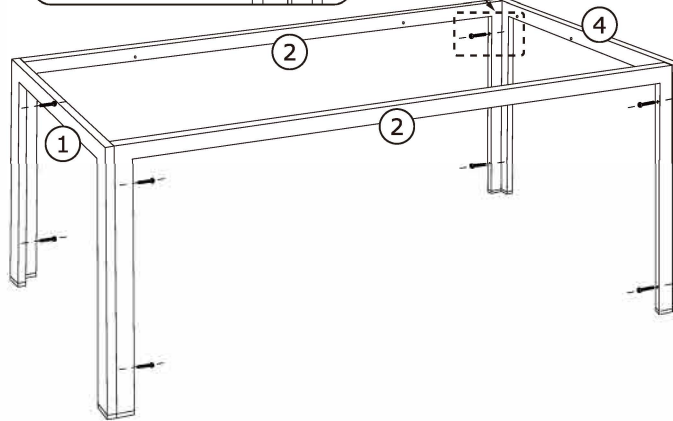

Samvejledning – Varenr.: 2425274 Pisa Havebord 150cm Teak
2422230 Pisa Havebord 150cm Sort

| | | | | | |
|--|--|--|--|--|---|
| A x 8  M6x65 mm | B x 6  M6x28 mm | C x 6  M6x20 mm | D x 20  Ø7/Ø14 mm | E x 8  Ø12 mm | F x 1  T25  |
|--|--|--|--|--|---|

1

A x 8

M6x65 mm

D x 8

Ø7/Ø14 mm

F x 1

T25

outrium
en hverdag udenfor

2

C x 6

M6x20 mm

D x 6

Ø7/Ø14 mm

F x 1

T25

3

B x 6

M6x28 mm

D x 6

Ø7/Ø14 mm

F x 1

T25

4

F x 1