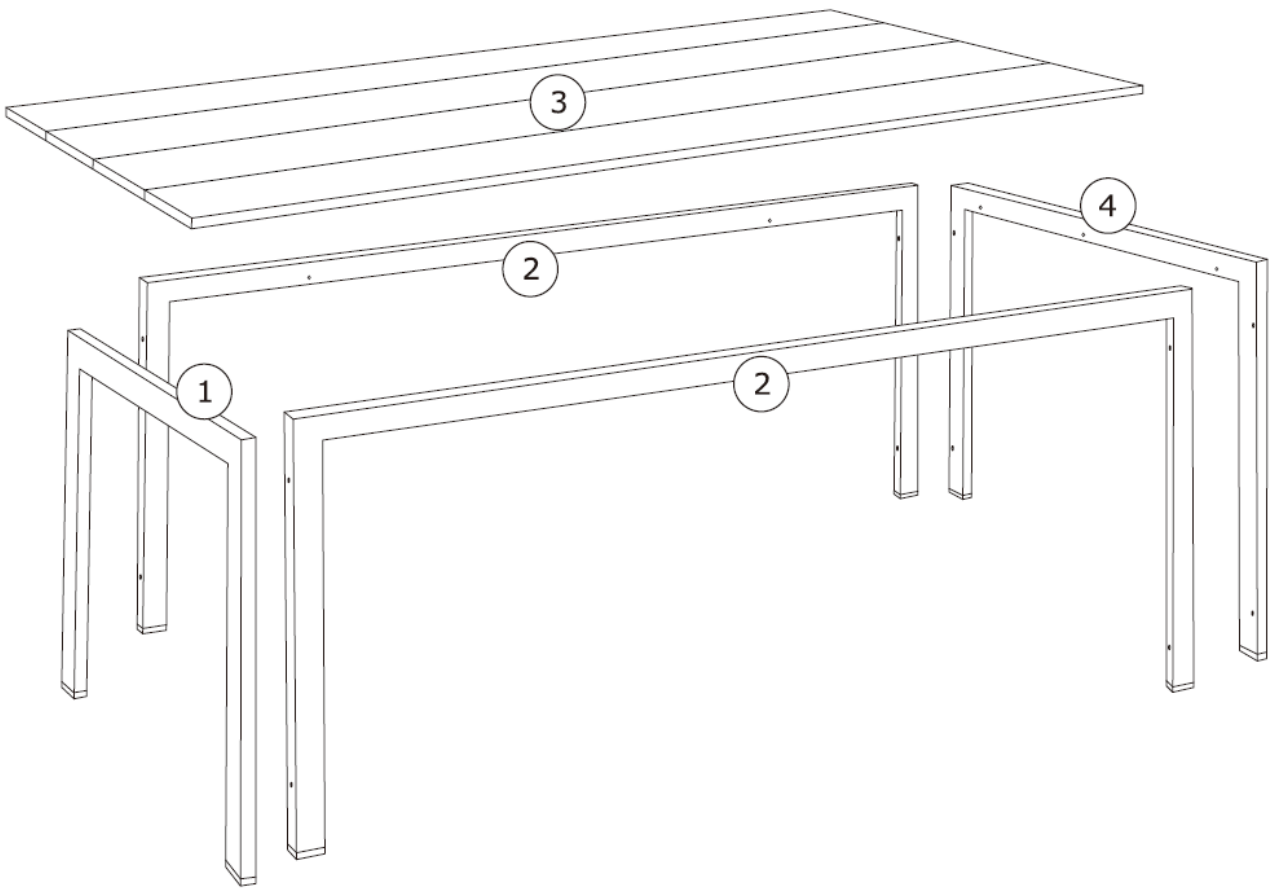

Samvejledning – Varenr.: 2425274 Pisa Havebord 150cm Teak
2422230 Pisa Havebord 150cm Sort

| | | | | | |
|--|--|--|--|--|---|
| A x 8  M6x65 mm | B x 6  M6x28 mm | C x 6  M6x20 mm | D x 20  Ø7/Ø14 mm | E x 8  Ø12 mm | F x 1  T25  |
|--|--|--|--|--|---|

1

A x 8

M6x65 mm

D x 8

Ø7/Ø14 mm

F x 1

T25

outrium
en hverdag udenfor

2

C x 6

M6x20 mm

D x 6

Ø7/Ø14 mm

F x 1

T25

3

B x 6

M6x28 mm

D x 6

Ø7/Ø14 mm

F x 1

T25

4

F x 1