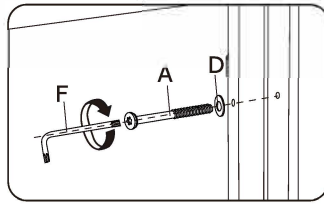

Samvejledning – Varenr.: 2425274 Pisa Havebord 150cm Teak
2422230 Pisa Havebord 150cm Sort

| | | | | | |
|--|--|--|--|--|---|
| A x 8  M6x65 mm | B x 6  M6x28 mm | C x 6  M6x20 mm | D x 20  Ø7/Ø14 mm | E x 8  Ø12 mm | F x 1  T25  |
|--|--|--|--|--|---|

1

A x 8

M6x65 mm

D x 8

Ø7/Ø14 mm

F x 1

T25

outrium
en hverdag udenfor

2

C x 6

M6x20 mm

D x 6

Ø7/Ø14 mm

F x 1

T25

3

B x 6

M6x28 mm

D x 6

Ø7/Ø14 mm

F x 1

T25

4

F x 1