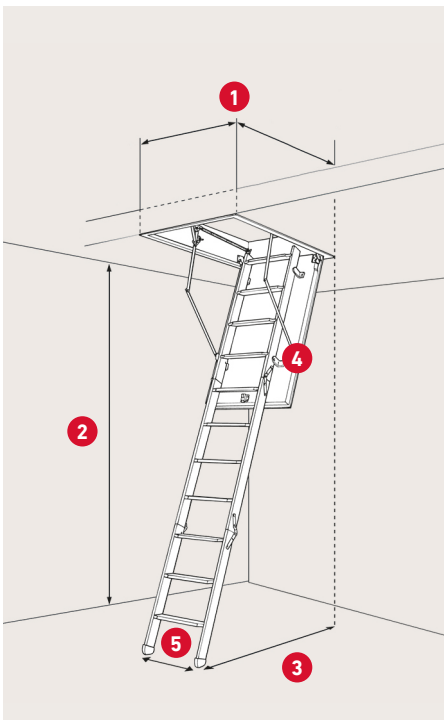

Lufttæthedsklasse 4  
EN 12207

Nem at montere  
Kan monteres af 1 person

**DANISH  
QUALITY**

Dansk kvalitets lofttrappe

- > Designet til smalle gange eller hvor pladsen er trang fx. på tværs af spær.
- > Kan monteres i små og smalle åbninger/ hulmål.
- > 4- delte foldetrappe - fylder kun 85 cm i længden.
- > Lever op til de høje energikrav i Danmark med en god isoleringsværdi på 0,99 W/m<sup>2</sup>K.

## SPECIFIKATIONER

Sandwich konstruktion  
30 mm ekspanderet  
polystyren (EPS)

Max. højde: 76,3 cm  
fra underkant af karm  
til top af lukket stige

Karm: Grantræ  
Højde: 11,5 cm  
Tykkelse: 1,8 cm

Vange: Fyrretræ  
Bredde: 6,9 cm

4-delt stige med  
11 trin i bøgetræ

Lem tykkelse: 36 mm  
Hvid HDF 2 × 3 mm

Tætningsliste i karm

Betjeningsstang medfølger

<b>1</b> Varenr.	<b>368970</b>
DB-nr.	1223771
Udvendige karm mål	67,6 × 85 cm
Hulmål	70 × 87,5 cm

**2**

Lofthøjde inkl. fødder  
v/70°: 254,4 cm

**3**

Udladning v/70°:  
100 cm fra  
bagkant af karm

**4**

Udklapning v/70°:  
118,5 cm fra  
bagkant af karm

**5**

Stigebredde: 35,8 cm  
Trædeflade: 6,9 cm  
Materiale: Bøgetræ