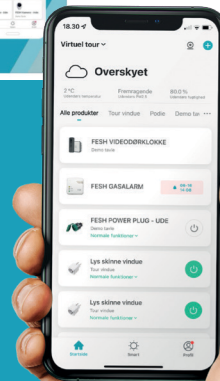

DØRKLOKKE KOKSGRÅ

VAREDATA

Art no.:	102051
Ean nr.:	5713691020510
Vægt:	263 gram
Størrelse:	150 x 80 x 110 mm
Mål (modtager):	80 x 80 x 35 mm
Mål (tryk):	85 x 35 x 30 mm
Farve:	Koksgrå
Garanti:	5 år
Strømforsyning (modtager):	230V plug-in
Strømforsyning (tryk):	Kinetic
Frekvens:	50/60 Hz
Standby forbrug:	0,3W
Rækkevide (modtager/tryk):	Op til 150m
Forbindelse:	Wi-Fi 2,4 GhZ
Funktionstemperatur:	-10 til +40 grader

Denne geniale FESH SMART Dørklokke giver dig besked på mobilen, når nogen ringer på døren... uanset hvor du befinder dig. Kobles blot på dit Wi-Fi og forbindes til FESH app'en. Udendørs tryk er batteriløst, strøm genereres ved tryk på knappen. Indendørs modtager (lydgiver) til stikkontakten giver dig 32 valgfri melodier i HQ kvalitet, 4 lydstyrker og kraftigt LED lys. Rækkevide op til 150 meter og mulighed for at udvide med op til 3 ekstra tryk fx til bagdør (art nr. 102056) og du kan tilmeld vælge forskellig lyd for hvert tryk.

FESH-app'en henter du gratis lige her >>>>>

HVAD ER FESH SMART HOME?

LIGHT

Energirigtige lyskilder til hele hjemmet

COMFORT

Gør hverdagen lettere for dig

SAFETY

Alarmer der gi'r dig optimal tryghed

Det danskudviklede FESH-koncept samler enkel styring af hjemmest lys, komfort og sikkerhed i én app. Det kræver kun opkobling til dit eget WiFi, så kan du styre dit hjem fra telefonen, uanset hvor du befinder dig. Fesh består af en lang række Smart-produkter og kan bl.a. stemmestyres via f.eks. Google, Alexa eller Siri. Fesh-appen accepterer desuden Zigbee produkter fra andre producenter samt andre produkter der benytter TUYA-software.