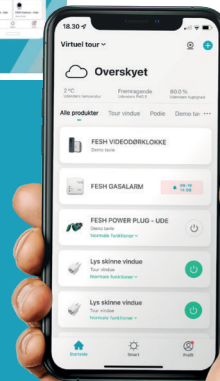

RØGALARM – BATTERI HVID

VAREDATA

Art no.:	203006
Ean nr.:	5713692030068
Vægt:	178 gram
Størrelse:	110 x 110 x 110 mm
Mål:	Ø70 x 55 mm
Farve:	Hvid
Garanti:	5 år
Strømforsyning:	Batteri (Type: 9V - 6LR61)
Batteri inkl.:	Ja (Type: 9V - 6LR61)
Forbindelse:	Wi-Fi 2,4 GHz
Røgfølsomhed:	0,65% - 1,52%
Luffugtighed:	10% - 90%
Funktionstemperatur:	0 til +40 grader
Lydstyrke:	85 db / 3 m
IP Klasse:	IP20

FESH SMART Røgalarm kobles blot på dit Wi-Fi, og er let at installere, fordi strømmen kommer fra batteri. Forbind til FESH app'en og du får omgående besked på din telefon hvis alarmeren går i gang. FESH SMART Røgalarm giver optimal sikkerhed. Overvåg batteriniveau på dine alarmer og få besked om, hvilken alarm der er aktiveret ved røgudvikling. Det giver dig ekstra tryghed, når børn og husdyr er alene hjemme – uanset hvor du befinder dig.

Kan kombineres med SMART Røgalarm 230V til fast installation (art. no. 203007).

FESH-app'en henter du gratis lige her >>>>>

HVAD ER FESH SMART HOME?

LIGHT

Energirigtige lyskilder til hele hjemmet

COMFORT

Gør hverdagen lettere for dig

SAFETY

Alarmer der gi'r dig optimal tryghed

Det danskudviklede FESH-koncept samler enkel styring af hjemmest lys, komfort og sikkerhed i én app. Det kræver kun opkobling til dit eget WiFi, så kan du styre dit hjem fra telefonen, uanset hvor du befinder dig. Fesh består af en lang række Smart-produkter og kan bl.a. stemmestyres via f.eks. Google, Alexa eller Siri. Fesh-appen accepterer desuden Zigbee produkter fra andre producenter samt andre produkter der benytter TUYA-software.