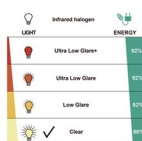

Specifikationer:

Type: Parasolmodel infrarød terrassevarmer monteret med halogenrør.

Materialer: Sortlakeret aluminium

Effekt: 650 / 1350 / 2000 Watt

Opstartstid: Opnår fuld effekt på 5 sekunder

Rækkevidde: 4-5 m²

Højde: 8 cm Ø, udslået 100 cm (hver arm 45 cm)

Passer til: Stænger fra Ø 30 – 60 mm

IP-klasse: IP34

Godkendelser: CE, LVD & EMC

Specifikationer:

8 cm Ø udslået 100 cm (hver arm 45 cm.)

Sort
Aluminium

Varenummer	211-397
DB-nr.	2032088
Stregkode	5705858703473
Farve	Sort
Antal pr. palle	20