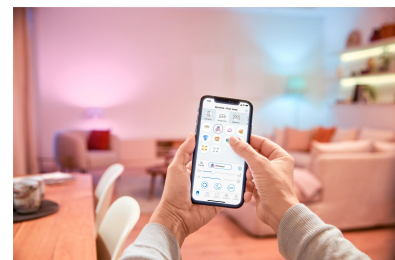

Forudindstillede velværefunktioner

Brug de forudindstillede velværefunktioner i WiZ appen, og nyd det lysmønster, der passer bedst til din døgnrytme i løbet af dagen. Med WiZ appen får du klart dagslys, når du har brug for ekstra energi og koncentration, og en glidende overgang til blødt, varmt hvidt lys, når du skal slappe af og sove.

Justerbar varm til kølig hvid samt forudindstillinger

Vælg en lystemperatur fra opkvikkende kølig hvid til blød, varm hvid, eller vælg ganske enkelt en af forudindstillingerne, f.eks. Fokus eller Slap af, og skab den rette atmosfære til øjeblikket.

Millioner af farver og dynamiske lystilstande

Vælg mellem flere millioner forskellige lystemperaturer, og få en fantastisk atmosfære i dit hjem. Nyd de diskrete forskelle i dine omgivelser, som vores dynamiske lyseffekter giver

Tilpassede scener

Bland forskellige farver og hvidt lys, og skab den perfekte atmosfære i øjeblikket. Gem indstillingen, og aktivér den når som helst via appen, WiZmote eller med stemmestyring.

Specifikationer