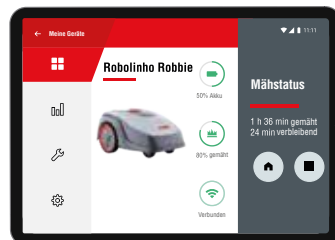

OFF PITCH PARKING

Smart gardening

INTELLIGENTE ROBOTLÆNEKLIPPERE MED WI-FI PÅ ALLE MODELLER

Med AL-KO InTOUCH Smart Garden-appen og Smart Cloud kan du nemt programmere, styre og få nyttige oplysninger fra din robot, uanset hvor du er i verden. WiFi-forbindelsen sikrer nem automatisk opdatering. Appen optimerer og automatiserer processer og er nem at bruge, uanset tid og sted.

KOMPATIBEL MED IFTTT OG ALEXA

Robolinho® robotplæneklipperne kan også styres og automatiseres via IFTTT-rutiner, så du kan oprette individuelle scenarier og synkronisere klipningen med fx vejrtjenester eller vandringssystemer. Via Amazon Alexa kan du med stemmestyring starte, pause eller returnere robotten til ladestationen uden at løfte en finger.