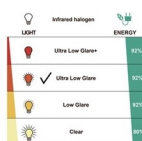

HORTUS Terrassevarmer vægmodel 1500 W, GT

Væghængt infrarød kortbølge terrassevarmer i smart rundt design – ideel til montering under markiser og tagudhæng. 92% af energien konverteres til varme og giver rigeligt varme til de personer, der sidder indenfor en afstand af 3 meter fra varmeren. HORTUS terrassevarmer med 1500W Golden Tube rør med en levetid på minimum 5000 timer. IP-klasse IP 66. Velegnet til installation i ubeskyttede udendørs arealer.

Specifikationer

- Model: 211-358
- Væghængt infrarød kortbølge terrassevarmer monteret med Golden Tube rør.
- Dimensioner: L: 45 cm - B: 8 cm.
- Materiale: Sortlakeret aluminium, stål og plast.
- Effekt: 1500W
- Strømkilde: 230V - 50Hz
- Kapslingsklasse IP 55
- Godkendelser : CE, LVD & EMC.
- Dækningsområde: 3-5 m
- Opstartstid/fuld effekt: 1 sekund.
- Energiudnyttelse: ca. 92%
- Driftsomkostning/time: ca. 3,30 kr.
- CO2 udledning/time: ca. 1 kg
- Funktionstid ca. 7000 timer
- Anvendelse: Indendørs og udendørs