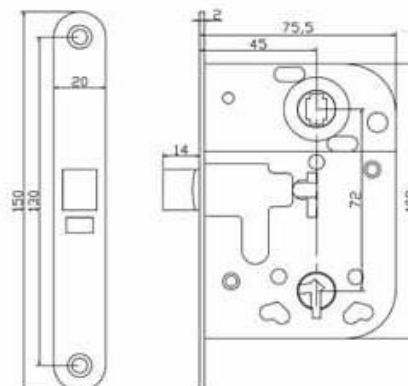

PRODUKTINFORMATION

jasaco
company

Produktnavn: Låsekasse t. mellemdør

Varenr.:

13001

EAN nr.

5704314130013

DB nr.:

5325404

Foto:

Tegning

Produktinformation:

Materiale: Krom
Overflade finish: Børstet

Højde: 150 mm
Dybde: 75,5 mm
Rigle fremspring: 14 mm
Vendbar: Ja

Garanti: Vi har 2 års reklamationsret

Produktspecifikation:

2014 låsekasse, krom. Rigle 14 mm fremspring. Rund stolpe. Dornmål 45 mm. Anvendes til indvendige døre.

Slutblik, nøgle og skruer medfølger

Reserve dele / tilbehør

Mest benyttede:

13003
13005
13007

Relaterede produkter:

Låsekasse 2016 t. indvendige døre
Låsekasse 565 t. indvendige døre
Låsekasse til oval cylinder

Montering:

Se vejledning pakket med produktet eller se monteringsvideo på vores hjemmeside www.jasaco.dk

Pakkestørrelse: