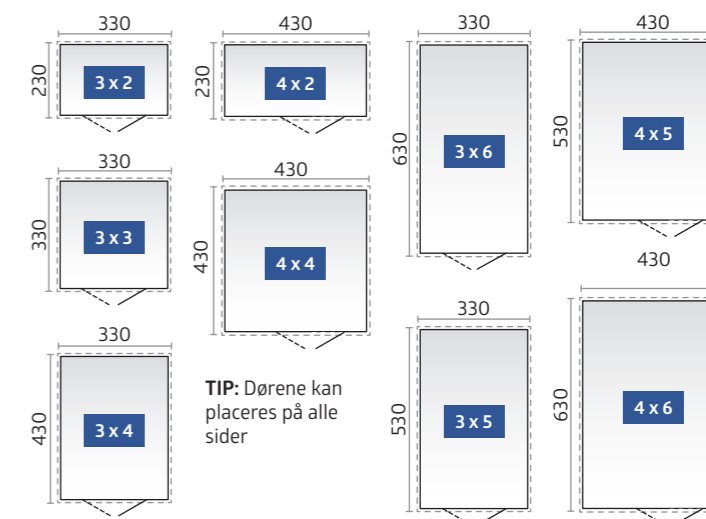

### STØRRELSER (I CM, YDRE MÅL INKL. TAGUDHÆNG)

**Døråbning:** Standard dør (Dørbeslag højre): 90 x 198 cm (B x H)  
Dobbelt dør: 187 x 198 cm (B x H)  
Stiblet linje viser tagudhæng.