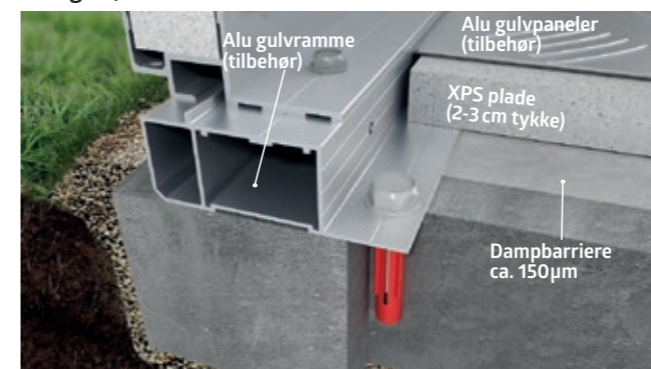

*Standarddør + 1 vægpanel fratrukket prisen **1 fjernbetjening er inkluderet i leveringen

HAR DU TÆNKT PÅ FUNDAMENTET?

Mere information:
biohort.com/
foundation

Et fundament skal tænkes igennem og bygges ordenligt. En fagmand bør gerne beslutte den rigtige fundamentstype, med dybde, bredde og positionen for forstærkninger nødvendig i den benyttede jordbund. Et fundament fastgør CasaNova® solidt, mod både storm, bevægelse og vandindtrængning.

1) BETONFUNDAMENT

Den mest holdbare og benyttede version er et betonfundament, hvilket er nødvendig til mere bløde underlag. Denne overflade gør monteringen nem og ukompliceret. På sådan et kan du montere CasaNova® stormsikkert. Skruer og kunststof dyvler følger med som standardudstyr. Betonfundamentet bør kun være ca. 2 cm større på alle sider end selve annekset.

a) Betonfundament - gulvramme nødvendig (sauna modul med flise gulv)