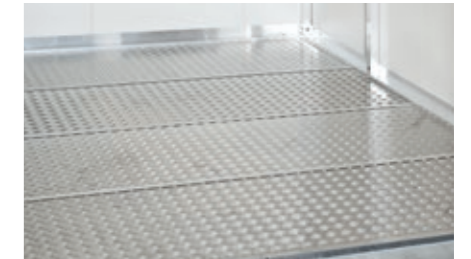

ALU GULVPANELER

Hurtig og nem at installere, høj kvalitet og meget stabilt. Kvalitetsplader i riflet aluminium består af 1-5 plader alt efter den valgte størrelse inkl. tilslutningsprofil. Montage af aluminium gulvpaneler forudsætter, at der er udlagt aluminium gulvramme.

INDRETNING DER OPFYLDER DINE ØNSKER

Takket være det fuldt isolerede og fleksible design, med intelligente vindue- og dørelementer, er du fri til at vælge hvordan vil du indrette CasaNova®. Udvalget af Biohort tilbehør giver utallige muligheder - fra praktiske opbevaringsløsninger til vores komplette saunapakke.