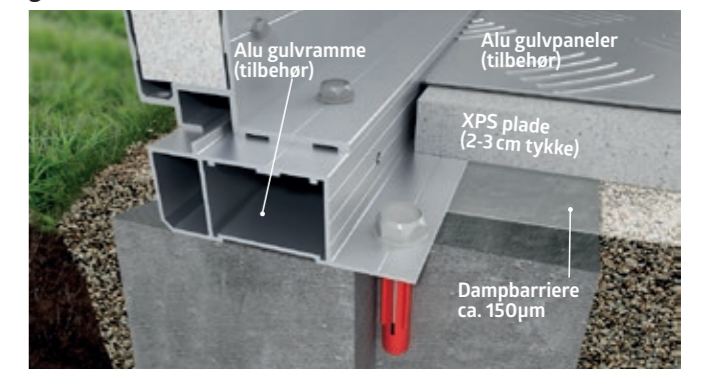

2) PUNK- OG STRIBEFUNDAMENT

Der er ekstra muligheder i brugen af punkt- og stribefundamenter, men disse kan kun lægges på bærende jordlag. Minimums dybde 90 cm og minimum bredde 30 cm.

a) Stribefundament: Disse striber af beton, som følger væggene, gør stormsikring at dit CasaNova® mulig med alu gulvrammen.