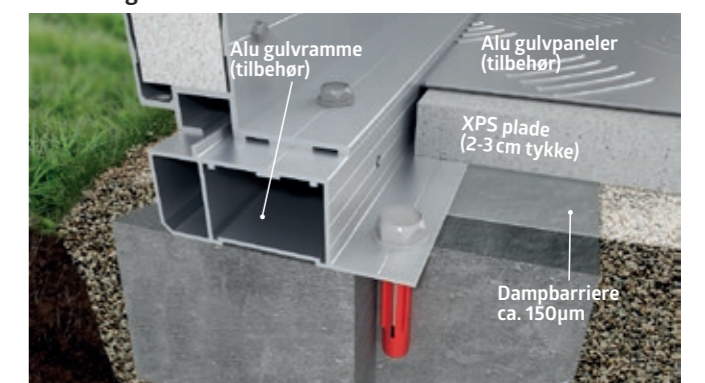

b) Punktstøbt fundament: Noget mere kompliceret, men mulig. Montering er den samme som ved stribefundamentet.