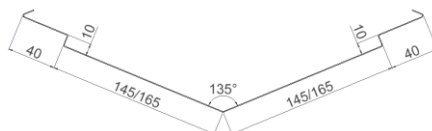

VARENUMRE

Varenummer	DB-nr.	Type	Længde i mm	Materiale tykkelse i mm	Farve
1C	5192121	Skotrende 6" - enkelt inkl. Blindfals	1000	0,6 alu	Blank
1	5192106	Skotrende 7" - enkelt inkl. Blindfals		0,6 alu	Blank
1A	5192122	Skotrende 6" - dobbelt inkl. Blindfals		0,6 alu	Blank
1AZ	1541283	Skotrende 6" - dobbelt inkl. Blindfals		0,65 zink	Blank
1AS	1361068	Skotrende 6" - dobbelt inkl. Blindfals		0,6 alu	Sort Ral 9005/30
1B	5192120	Skotrende 7" - dobbelt inkl. Blindfals		0,6 alu	Blank
1BZ	1541284	Skotrende 7" - dobbelt inkl. Blindfals		0,65 zink	Blank
1BS	1361070	Skotrende 7" - dobbelt inkl. Blindfals		0,6 alu	Sort Ral 9005/30
1E	5192123	Skotrende 16" - inkl. Blindfals		0,6 alu	Blank
1ES	1383030	Skotrende 16" - inkl. Blindfals		0,6 alu	Sort Ral 9005/30
1EZ	1449357	Skotrende 16" - inkl. Blindfals		0,65 zink	Blank

TEKNISK INFORMATION

Skotrende enkelt, type 1C og 1 - standard

Skotrende dobbelt, type 1A og 1B - standard

Skotrende type E – standard

Alle mål er i mm.

SPECIALPROFILER

Profiler kan bl.a. leveres i følgende materialer: