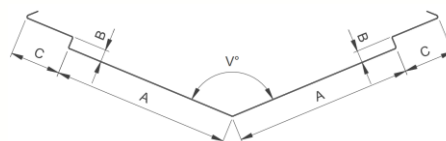

VARENUMRE

Varenummer	DB-nr.	Type	Længde i mm	Materiale tykkelse i mm	Farve
1C	5192121	Skotrende 6" - enkelt inkl. Blindfals	1000	0,6 alu	Blank
1	5192106	Skotrende 7" - enkelt inkl. Blindfals		0,6 alu	Blank
1A	5192122	Skotrende 6" - dobbelt inkl. Blindfals		0,6 alu	Blank
1AZ	1541283	Skotrende 6" - dobbelt inkl. Blindfals		0,65 zink	Blank
1AS	1361068	Skotrende 6" - dobbelt inkl. Blindfals		0,6 alu	Sort Ral 9005/30
1B	5192120	Skotrende 7" - dobbelt inkl. Blindfals		0,6 alu	Blank
1BZ	1541284	Skotrende 7" - dobbelt inkl. Blindfals		0,65 zink	Blank
1BS	1361070	Skotrende 7" - dobbelt inkl. Blindfals		0,6 alu	Sort Ral 9005/30
1E	5192123	Skotrende 16" - inkl. Blindfals		0,6 alu	Blank
1ES	1383030	Skotrende 16" - inkl. Blindfals		0,6 alu	Sort Ral 9005/30
1EZ	1449357	Skotrende 16" - inkl. Blindfals		0,65 zink	Blank

TEKNISK INFORMATION

Skotrende enkelt, type 1C og 1 - standard

Skotrende dobbelt, type 1A og 1B - standard

Skotrende type E – standard

Alle mål er i mm.

SPECIALPROFILER

Profiler kan bl.a. leveres i følgende materialer:

- Aluminium
- Prælakeret aluminium
- Zink
- Forpatineret zink (Quartz)
- Kobber
- For pulverlakerede profiler eller andre materialer – kontakt JUAL

Profiler kan varieres i dimensionerne: A, B, C og V° , samt længden.