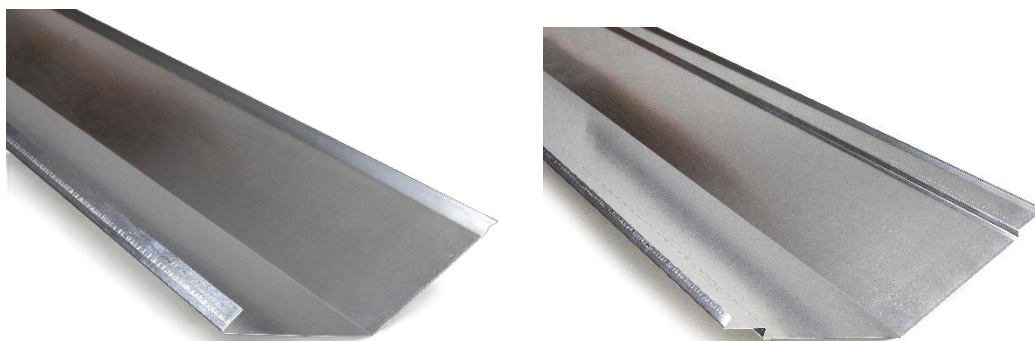

WIN SKOTRENDE 1M

PRODUKTBESKRIVELSE

ANVENDELSE:

Skotrende anvendes til afvanding fra sammenbyggede tagflader.

MATERIALE:

Blank: Aluminium EN AW-1050 - H26

Prælakeret: Aluminium EN AW-3105 - H46

Blank: Zink 12

VARENUMRE

Varenummer	DB-nr.	Type	Længde i mm	Materiale tykkelse i mm	Farve
1C	5192121	Skotrende 6" - enkelt inkl. Blindfals	1000	0,6 alu	Blank
1	5192106	Skotrende 7" - enkelt inkl. Blindfals		0,6 alu	Blank
1A	5192122	Skotrende 6" - dobbelt inkl. Blindfals		0,6 alu	Blank
1AZ	1541283	Skotrende 6" - dobbelt inkl. Blindfals		0,65 zink	Blank
1AS	1361068	Skotrende 6" - dobbelt inkl. Blindfals		0,6 alu	Sort Ral 9005/30
1B	5192120	Skotrende 7" - dobbelt inkl. Blindfals		0,6 alu	Blank
1BZ	1541284	Skotrende 7" - dobbelt inkl. Blindfals		0,65 zink	Blank
1BS	1361070	Skotrende 7" - dobbelt inkl. Blindfals		0,6 alu	Sort Ral 9005/30
1E	5192123	Skotrende 16" - inkl. Blindfals		0,6 alu	Blank
1ES	1383030	Skotrende 16" - inkl. Blindfals		0,6 alu	Sort Ral 9005/30
1EZ	1449357	Skotrende 16" - inkl. Blindfals		0,65 zink	Blank

TEKNISK INFORMATION

Skotrende enkelt, type 1C og 1 - standard

Skotrende dobbelt, type 1A og 1B - standard

Skotrende type E – standard

Alle mål er i mm.

SPECIALPROFILER

Profiler kan bl.a. leveres i følgende materialer:

- Aluminium
- Prælakeret aluminium
- Zink
- Forpatineret zink (Quartz)
- Kobber
- For pulverlakerede profiler eller andre materialer – kontakt JUAL

Profiler kan varieres i dimensionerne: A, B, C og V° , samt længden.