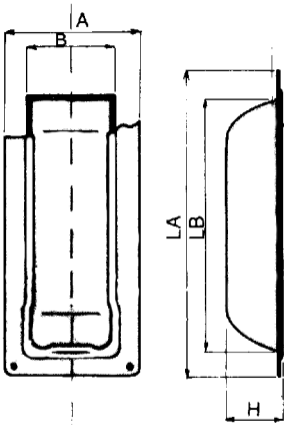

# SVALK Portskål stregtegning

A	B	LA	LB	H
52	28	115	95	21