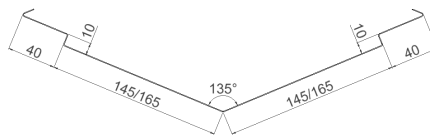

### VARENUMRE

Varenummer	Tun nr.	Type	Længde i mm	Materiale tykkelse i mm	Farve
1C	5192121	Skotrende 6" - enkelt inkl. Blindfals	1000	0,6 alu	Blank
1	5192106	Skotrende 7" - enkelt inkl. Blindfals		0,6 alu	Blank
1A	5192122	Skotrende 6" - dobbelt inkl. Blindfals		0,6 alu	Blank
1AZ	1541283	Skotrende 6" - dobbelt inkl. Blindfals		0,65 zink	Blank
1AS	1361068	Skotrende 6" - dobbelt inkl. Blindfals		0,6 alu	Sort Ral 9005/30
1B	5192120	Skotrende 7" - dobbelt inkl. Blindfals		0,6 alu	Blank
1BZ	1541284	Skotrende 7" - dobbelt inkl. Blindfals		0,65 zink	Blank
1BS	1361070	Skotrende 7" - dobbelt inkl. Blindfals		0,6 alu	Sort Ral 9005/30
1E	5192123	Skotrende 16" - inkl. Blindfals		0,6 alu	Blank
1ES	1383030	Skotrende 16" - inkl. Blindfals		0,6 alu	Sort Ral 9005/30
1EZ	1449357	Skotrende 16" - inkl. Blindfals		0,65 zink	Blank

### TEKNISK INFORMATION

Skotrende enkelt, type 1C og 1 - standard

Skotrende dobbelt, type 1A og 1B - standard

Skotrende type E – standard

Alle mål er i mm.

Profiler kan varieres i dimensionerne: A, B, C og  $V^\circ$ , samt længden.