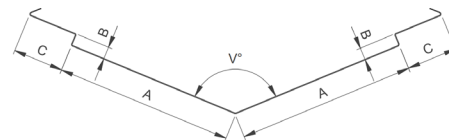

### VARENUMRE

Varenummer	Tun nr.	Type	Længde i mm	Materiale tykkelse i mm	Farve
1C	5192121	Skotrende 6" - enkelt inkl. Blindfals	1000	0,6 alu	Blank
1	5192106	Skotrende 7" - enkelt inkl. Blindfals		0,6 alu	Blank
1A	5192122	Skotrende 6" - dobbelt inkl. Blindfals		0,6 alu	Blank
1AZ	1541283	Skotrende 6" - dobbelt inkl. Blindfals		0,65 zink	Blank
1AS	1361068	Skotrende 6" - dobbelt inkl. Blindfals		0,6 alu	Sort Ral 9005/30
1B	5192120	Skotrende 7" - dobbelt inkl. Blindfals		0,6 alu	Blank
1BZ	1541284	Skotrende 7" - dobbelt inkl. Blindfals		0,65 zink	Blank
1BS	1361070	Skotrende 7" - dobbelt inkl. Blindfals		0,6 alu	Sort Ral 9005/30
1E	5192123	Skotrende 16" - inkl. Blindfals		0,6 alu	Blank
1ES	1383030	Skotrende 16" - inkl. Blindfals		0,6 alu	Sort Ral 9005/30
1EZ	1449357	Skotrende 16" - inkl. Blindfals		0,65 zink	Blank

### TEKNISK INFORMATION

Skotrende enkelt, type 1C og 1 - standard

Skotrende dobbelt, type 1A og 1B - standard

Skotrende type E – standard

Alle mål er i mm.

Profiler kan varieres i dimensionerne: A, B, C og  $V^\circ$ , samt længden.