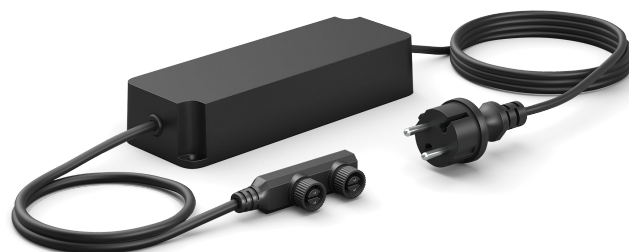

PHILIPS

Udendørs 100 W
strømforsyning

Hue

Forlængerkabel

Strøm op til 100 W

Sort

8719514414150

Enkel intelligent belysning

Fyld dit udendørsområde med intelligent belysning med denne udendørs strømforsyning, som gør det muligt at tilslutte op til 100 W på én strømforsyning. På hver strømforsyning kan du forbinde to kabler på op til 30 meter til en hvilken som helst udendørs lav volt Philips Hue lampe, og tilføje lamper op til et samlet wattforbrug på 100 W.

Specifikationer

Design og finish

- Farve: sort
- Materiale: syntetisk

Ekstra funktioner/tilbehør medfølger

- Vandtæt: Ja

Diverse

- Specielt designet til: Have og veranda
- Type: Strømforsyning

Produktmål og -vægt

- Højde: 4,5 cm
- Længde: 20 cm
- Nettovægt: 1,067 kg
- Bredde: 7,0 cm
- Længde på strømkablet: 1,5 m
- Længde på 24V-kablet: 0,6 m

Service

- Garanti: 2 år

Tekniske specifikationer

- Kompatibel med dæmpbare Philips Hue enheder: Yes
- Levetid: 25.000 t
- 230V: 220-240 V, 50-60 Hz
- IP-kode: IP67, støvtæt, beskyttelse mod kortvarig nedsænkning
- Beskyttelsesklasse: II - dobbeltisoleret