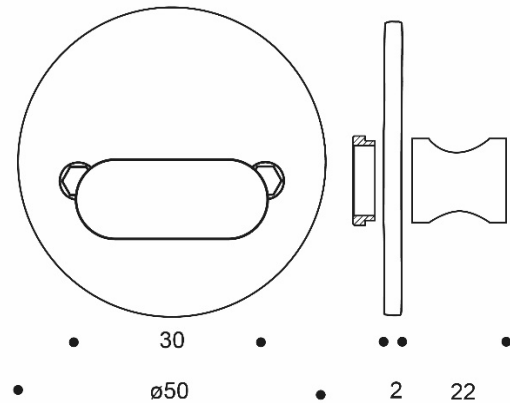

PRODUKTINFORMATION

Produktnavn: Toiletbesætning NOIR, massiv
Passer til ASSA/BODA

Varenr.: 11151
EAN nr. 5704314111517
DB nr.: 1991517

Foto:

Tegning:

Produktinformation:

Materiale: AISI 304 stål
Overflade finish: Anodiseret mat sort
Skrueafstand - cc: 30 mm
Diameter: Dybde:
ø50 mm 2 mm

Produktspecifikation:

Vrider NOIR, design. I massiv rustfrit stål med anodiseret mat sort overflade. Skrueafstand 30 mm.

Garanti: Vi har 2 års reklamationsret

Reserve dele / tilbehør

Mest benyttede:
11149 Toiletbesætning, NOIR, CC 27/30 mm

Relaterede produkter:

10056 NOIR dørgreb Sirius, 4 mm click rosetter
11057 NOIR dørgreb L-form, 2 mm massiv rosetter
11058 NOIR dørgreb Coupé, 4 mm click rosetter

Montering:

Se vejledning pakket med produktet eller se monteringsvideo på vores hjemmeside www.jasaco.dk