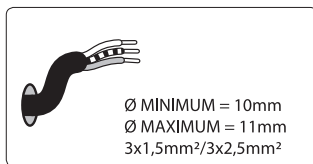

# PHILIPS

Incl.

Excl.

MAX 3500W/230V

MAX 250V ~50Hz/16A

6

7

Signify  
I.B.R.S. / C.C.R.I. Numéro 10461  
5600 VB Eindhoven, the Netherlands  
☎00800-74454775