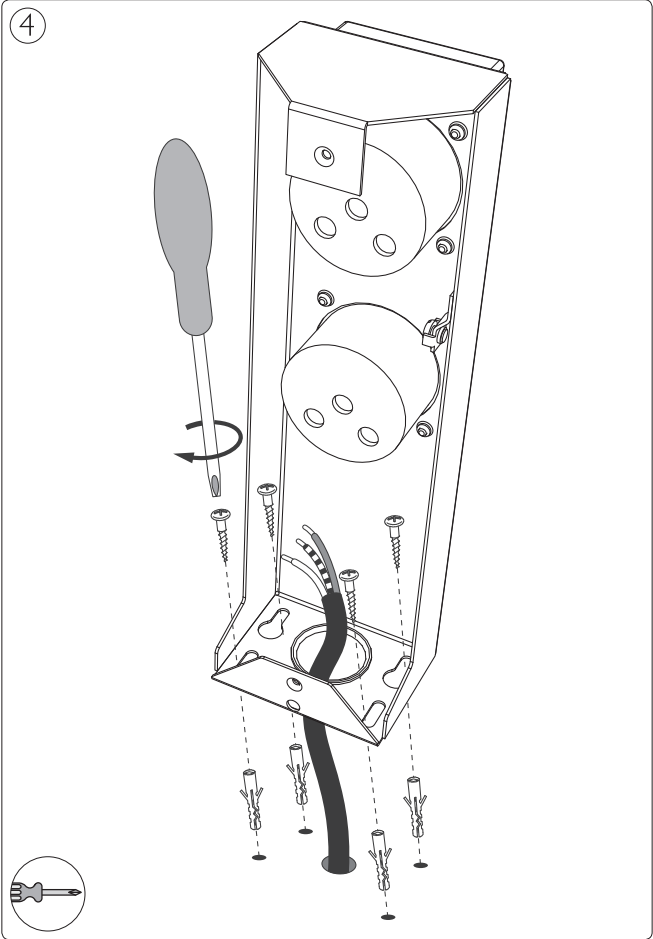

# PHILIPS

Incl.

Excl.

MAX 3500W/230V

MAX 250V ~50Hz/16A

6

7

Signify  
I.B.R.S. / C.C.R.I. Numéro 10461  
5600 VB Eindhoven, the Netherlands  
☎00800-74454775