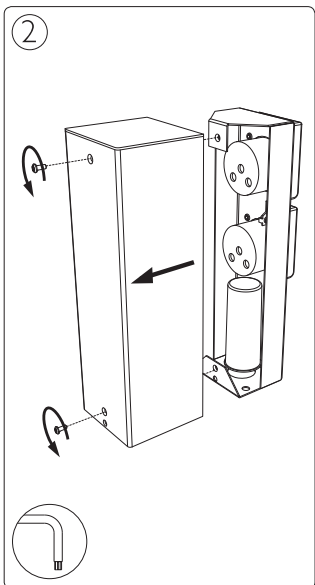

# PHILIPS

Incl.

Excl.

MAX 3500W/230V

MAX 250V ~50Hz/16A

6

7

Signify  
I.B.R.S. / C.C.R.I. Numéro 10461  
5600 VB Eindhoven, the Netherlands  
☎00800-74454775