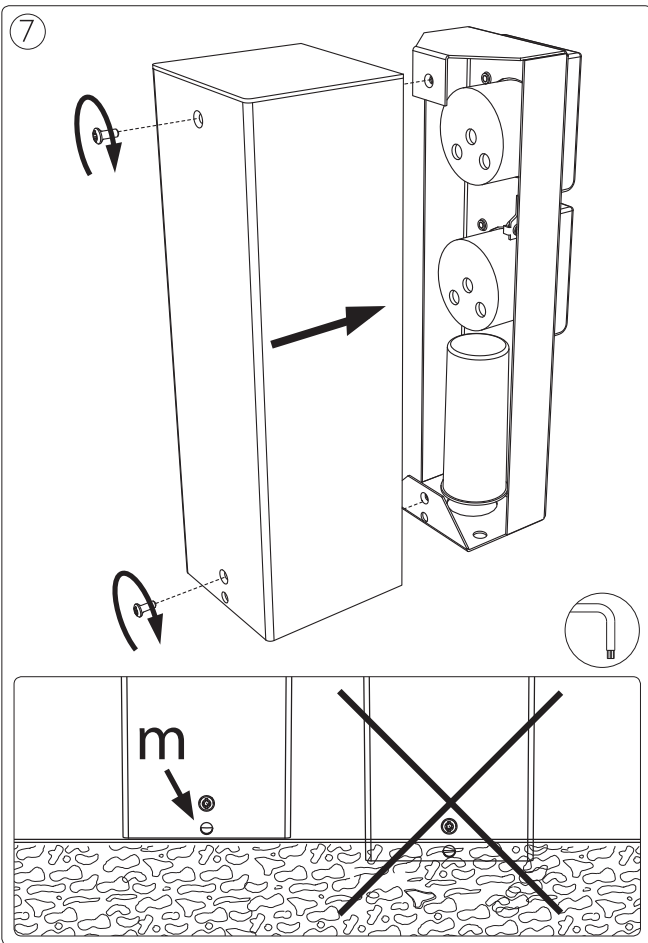

# PHILIPS

Incl.

Excl.

MAX 3500W/230V

MAX 250V ~50Hz/16A

6

7

Signify  
I.B.R.S. / C.C.R.I. Numéro 10461  
5600 VB Eindhoven, the Netherlands  
☎00800-74454775