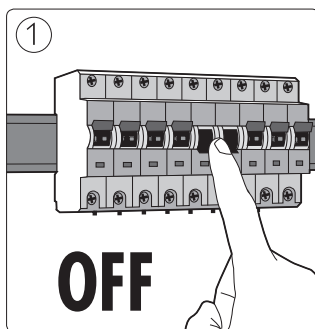

# PHILIPS

Incl.

Excl.

MAX 3500W/230V

MAX 250V ~50Hz/16A

6

7

Signify  
I.B.R.S. / C.C.R.I. Numéro 10461  
5600 VB Eindhoven, the Netherlands  
☎00800-74454775