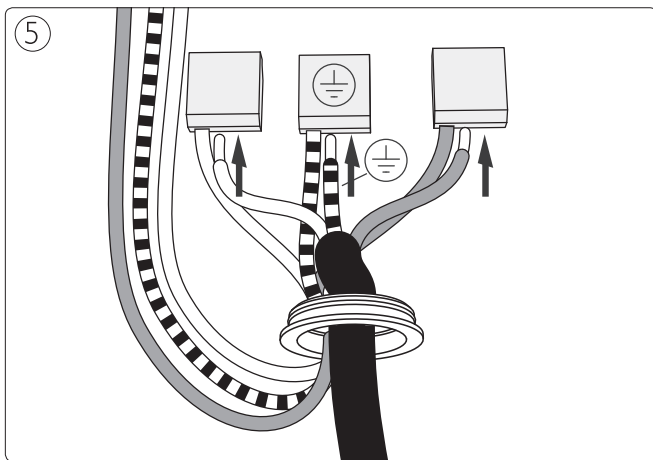

# PHILIPS

Incl.

Excl.

MAX 3500W/230V

MAX 250V ~50Hz/16A

6

7

Signify  
I.B.R.S. / C.C.R.I. Numéro 10461  
5600 VB Eindhoven, the Netherlands  
☎00800-74454775