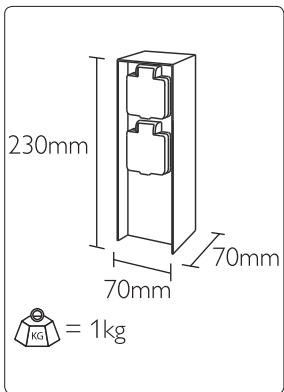

# PHILIPS

Incl.

Excl.

MAX 3500W/230V

MAX 250V ~50Hz/16A

6

7

Signify  
I.B.R.S. / C.C.R.I. Numéro 10461  
5600 VB Eindhoven, the Netherlands  
☎00800-74454775