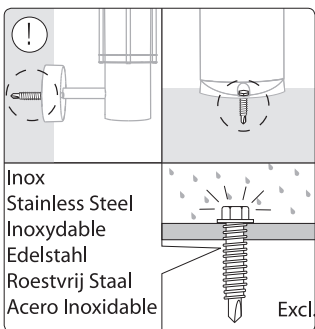

# PHILIPS

Incl.

Excl.

MAX 3500W/230V

MAX 250V ~50Hz/16A

6

7

Signify  
I.B.R.S. / C.C.R.I. Numéro 10461  
5600 VB Eindhoven, the Netherlands  
☎00800-74454775