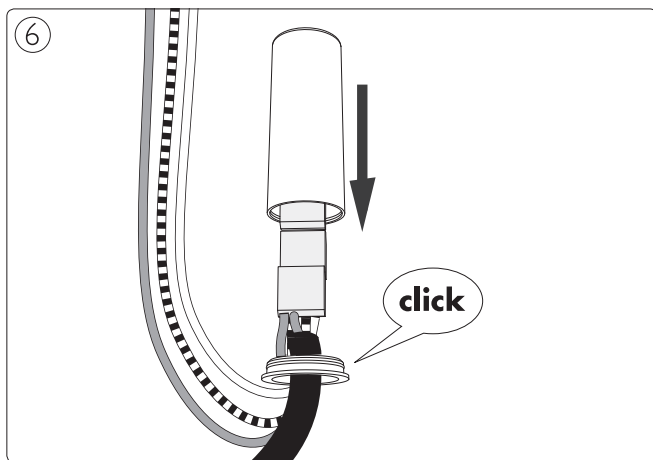

# PHILIPS

Incl.

Excl.

MAX 3500W/230V

MAX 250V ~50Hz/16A

6

7

Signify  
I.B.R.S. / C.C.R.I. Numéro 10461  
5600 VB Eindhoven, the Netherlands  
☎00800-74454775