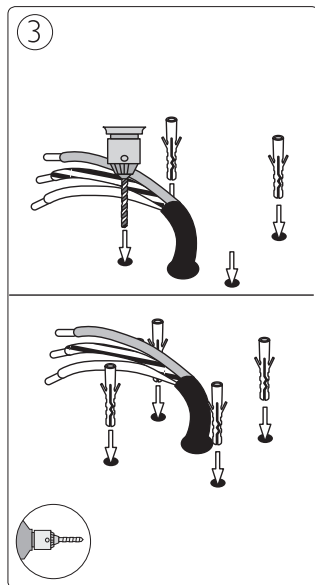

# PHILIPS

Incl.

Excl.

MAX 3500W/230V

MAX 250V ~50Hz/16A

6

7

Signify  
I.B.R.S. / C.C.R.I. Numéro 10461  
5600 VB Eindhoven, the Netherlands  
☎00800-74454775