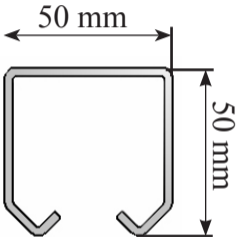

SVALK KG 150/300
Skinne

Godstykkelse 2,5 mm