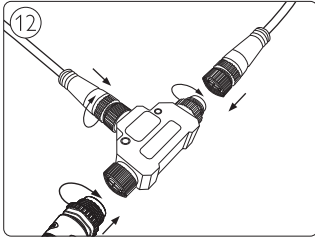

100 mm

120 mm

www.philips-hue.com/getstarted

100 mm

120 mm

- EN** Use only with Philips Hue 24V $\overline{=}$ SELV IP67 LED power supply!
- DE** Verwendung nur mit Philips Hue 24V $\overline{=}$ SELV IP67 LED-Stromversorgung!
- FR** Utiliser uniquement avec l'alimentation LED Philips Hue 24V $\overline{=}$ SELV IP67!
- ES** Se utiliza solo con la fuente de alimentación LED Philips Hue SELV 24V $\overline{=}$ IP67!
- PT** Utilize apenas com fonte de alimentação LED SELV Philips Hue de 24V $\overline{=}$ IP67!
- IT** Da utilizzare solo con un alimentatore LED Philips Hue 24V $\overline{=}$ IP67!