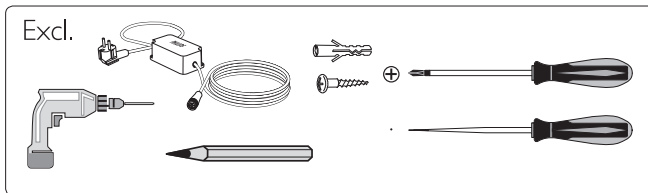

100 mm

120 mm

PHILIPS

hue personal
wireless
lighting

17420/**/P7

HUE serial number

User manual
Benutzerhandbuch
Notice d'emploi
Manual de usuario
Manual do usuário
Manuale d'uso

100 mm

120 mm

100 mm

120 mm

3

100 mm

120 mm

4

100 mm