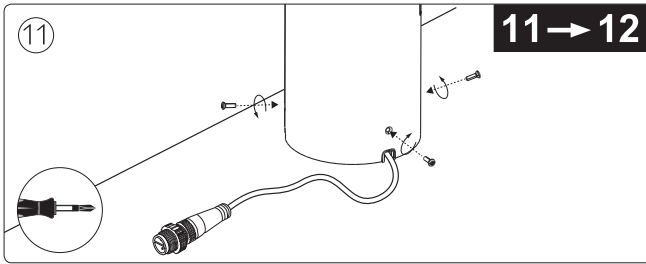

120 mm

5

100 mm

120 mm

100 mm

120 mm

100 mm

120 mm

100 mm

120 mm

www.philips-hue.com/getstarted

100 mm

120 mm

- EN** Use only with Philips Hue 24V $\overline{=}$ SELV IP67 LED power supply!
- DE** Verwendung nur mit Philips Hue 24V $\overline{=}$ SELV IP67 LED-Stromversorgung!
- FR** Utiliser uniquement avec l'alimentation LED Philips Hue 24V $\overline{=}$ SELV IP67!
- ES** Se utiliza solo con la fuente de alimentación LED Philips Hue SELV 24V $\overline{=}$ IP67!
- PT** Utilize apenas com fonte de alimentação LED SELV Philips Hue de 24V $\overline{=}$ IP67!
- IT** Da utilizzare solo con un alimentatore LED Philips Hue 24V $\overline{=}$ IP67!