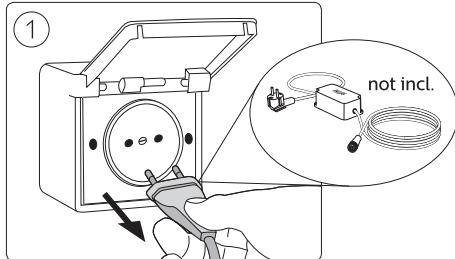

100 mm

120 mm

3