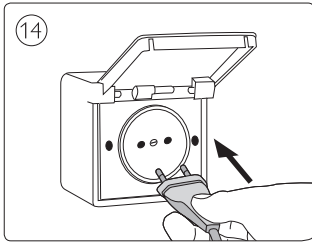

100 mm

120 mm

www.philips-hue.com/getstarted

100 mm

120 mm

- EN** Use only with Philips Hue 24V $\overline{=}$ SELV IP67 LED power supply!
- DE** Verwendung nur mit Philips Hue 24V $\overline{=}$ SELV IP67 LED-Stromversorgung!
- FR** Utiliser uniquement avec l'alimentation LED Philips Hue 24V $\overline{=}$ SELV IP67!
- ES** Se utiliza solo con la fuente de alimentación LED Philips Hue SELV 24V $\overline{=}$ IP67!
- PT** Utilize apenas com fonte de alimentação LED SELV Philips Hue de 24V $\overline{=}$ IP67!
- IT** Da utilizzare solo con un alimentatore LED Philips Hue 24V $\overline{=}$ IP67!