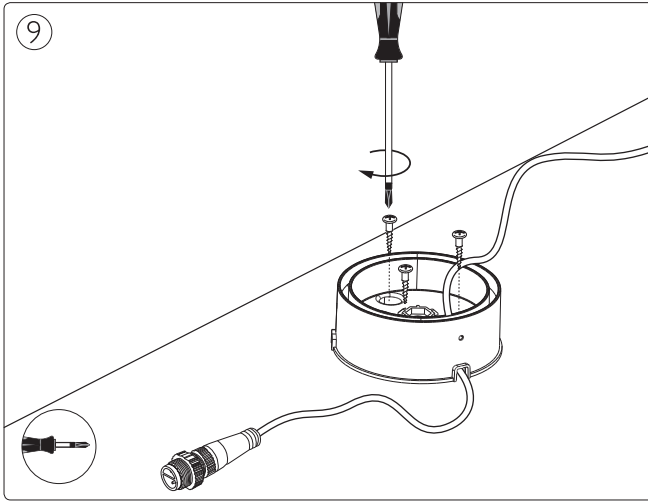

100 mm

120 mm