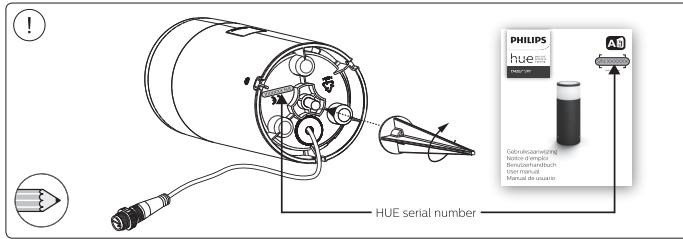

100 mm

120 mm

3