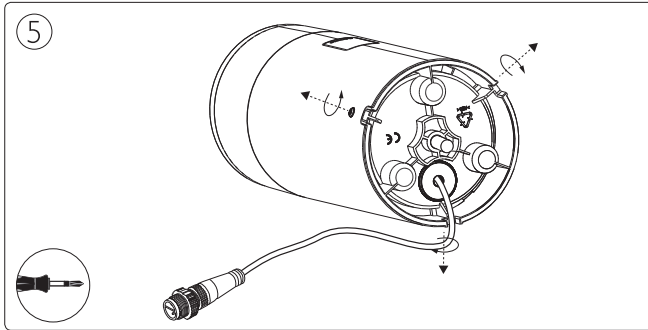

100 mm

120 mm

5