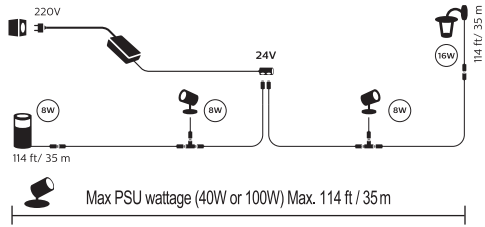

100 mm

120 mm

www.philips-hue.com/getstarted

100 mm

120 mm

- EN** Use only with Philips Hue 24V $\overline{=}$ SELV IP67 LED power supply!
- DE** Verwendung nur mit Philips Hue 24V $\overline{=}$ SELV IP67 LED-Stromversorgung!
- FR** Utiliser uniquement avec l'alimentation LED Philips Hue 24V $\overline{=}$ SELV IP67!
- ES** Se utiliza solo con la fuente de alimentación LED Philips Hue SELV 24V $\overline{=}$ IP67!
- PT** Utilize apenas com fonte de alimentação LED SELV Philips Hue de 24V $\overline{=}$ IP67!
- IT** Da utilizzare solo con un alimentatore LED Philips Hue 24V $\overline{=}$ IP67!

Low Voltage system

100 mm

120 mm

11

100 mm

120 mm

Signify
I.B.R.S. / C.C.R.I. Numéro 10461
5600 VB Eindhoven,
the Netherlands
☎00800-74454775

© 2020 Signify Holding
All rights reserved