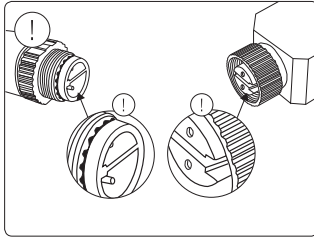

120 mm

5

100 mm

120 mm

100 mm

120 mm

100 mm

120 mm

100 mm

120 mm

www.philips-hue.com/getstarted

100 mm

120 mm

- EN** Use only with Philips Hue 24V $\overline{=}$ SELV IP67 LED power supply!
- DE** Verwendung nur mit Philips Hue 24V $\overline{=}$ SELV IP67 LED-Stromversorgung!
- FR** Utiliser uniquement avec l'alimentation LED Philips Hue 24V $\overline{=}$ SELV IP67!
- ES** Se utiliza solo con la fuente de alimentación LED Philips Hue SELV 24V $\overline{=}$ IP67!
- PT** Utilize apenas com fonte de alimentação LED SELV Philips Hue de 24V $\overline{=}$ IP67!
- IT** Da utilizzare solo con un alimentatore LED Philips Hue 24V $\overline{=}$ IP67!

Low Voltage system

100 mm

120 mm

11

100 mm

120 mm

Signify
I.B.R.S. / C.C.R.I. Numéro 10461
5600 VB Eindhoven,
the Netherlands
☎00800-74454775

© 2020 Signify Holding
All rights reserved