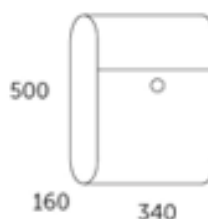

Allux 8900 postkasse måler: H:500xB:340xD:160mm

Beskrivelse:

Varenr.

Farve: Galvaniseret stål – F60891

Farve: Sort – F60894

Dimensioner:

Vægt: 6,6 kg.

Topbetjent indkast

Allux 8900 kan monteres på alle Allux Postkasse:

Brev/pakke-indkast:

Højde: 40 mm.

Bredde: 336 mm.

- **Rustgaranti**, der ydes 12 års garanti mod rustgennemtæring.
- **Produceret i EU.**