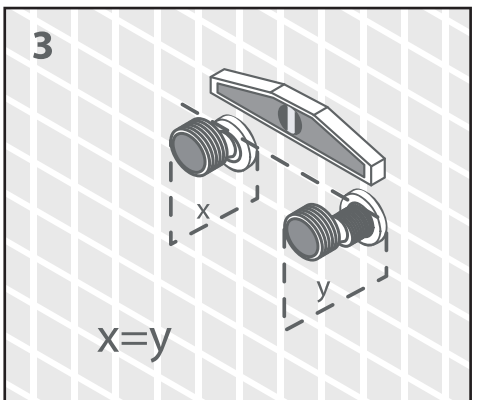

INSTALLATION