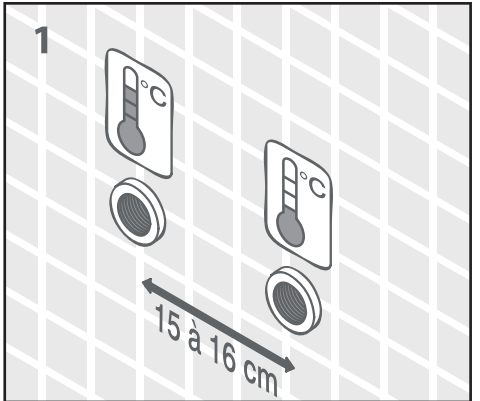

INSTALLATION