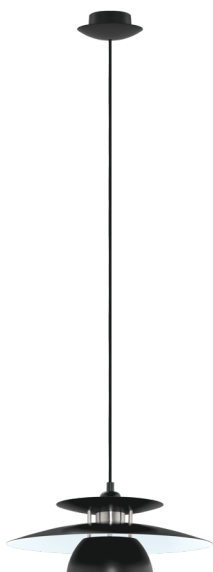

32931 BRENDA

Generel information

Materialenummer	32931
Type	pendler
Produktsegment	Indoor
Tema	sonstige / nicht zuordenbar

Dimensioner

Produktets højde (i mm)	2500
Produktets diameter (i mm)	430
Nettovægt (i kg)	1.95

Materiale og farve

Materiale	stål
Farve	sort

Funktionalitet

Stiktype	uden afbryder
Batteri	Nej

Teknisk information

Beskyttelsesgrad	IP20
Beskyttelsesklasse	2
Netspænding	220-240V,50/60Hz
Driftsspænding	220-240V,50/60Hz
Maks. effekt (1)	1X60W

Lyskilde 1

Lyskildetype (1)	E27
Lyskilde	Eksklusiv
Fatningstype (1)	E27

E27

1X60
W