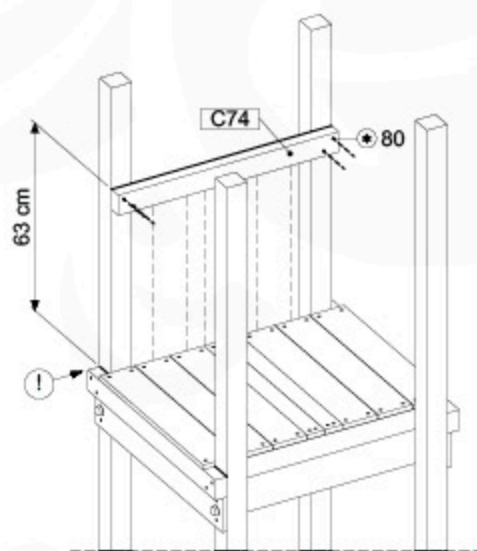

# 05 Balustrade

1-T

1-U

Bestnr. 400 - 12.12.2019 - v0.1

1-T

min. 30mm  
max. 85mm = x

min. 30mm  
max. 65mm

y > 65mm?

4 x D65

3 x D65

45

45

20191122 - 040\_071\_2211\_AS\_Jungle\_Patio\_v2

1-U

min. 30mm  
max. 85mm = x

min. 30mm  
max. 85mm