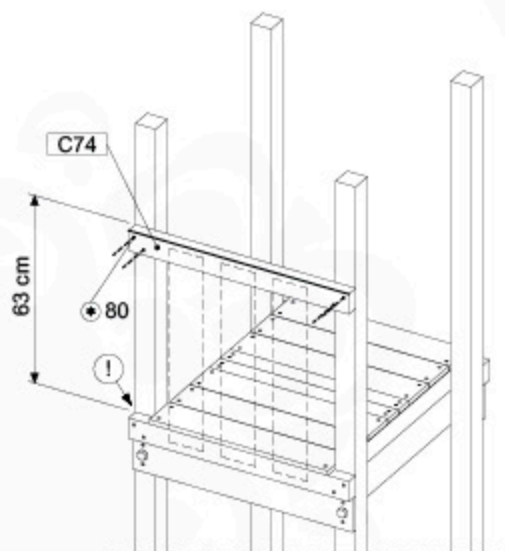

# 05 Balustrade

1-T

1-U

Bestnr. 400 - 12.12.2019 - v0.1

1-T

min. 30mm  
max. 85mm = x

min. 30mm  
max. 65mm

y > 65mm?

4 x D65

3 x D65

45

45

20191122 - 040\_071\_2211\_AS\_Jungle\_Patio\_v2

1-U

min. 30mm  
max. 85mm = x

min. 30mm  
max. 85mm