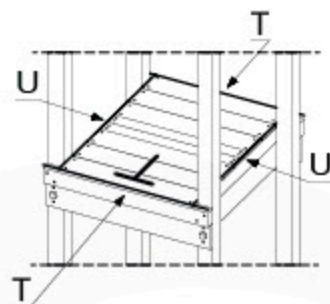

# 05 Balustrade

1-T

1-U

Bestnr. 400 - 12.12.2019 - v0.1

1-T

min. 30mm  
max. 85mm = x

min. 30mm  
max. 65mm

y > 65mm?