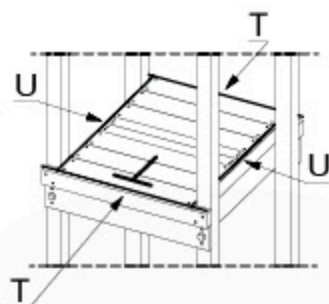

06 Rockwall