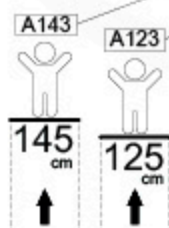

U

SAFETY  
< 8,5 cm

45

4-7 x D74

a =	D74
90 - 99 mm	6 x
100 - 124 mm	5 x
125 - 145 mm	4 x

125 cm

g

145 cm

a =	D74
90 - 99 mm	7 x
100 - 124 mm	6 x
125 - 145 mm	5 x

2

3

# 07 2-Step Ladder

1-T

1-U

1-T

1-U

TwoStep-Ladder - #00 - 21-11-2019 - v0

TwoStep-Ladder - #01 - 21-11-2019 - v0

2