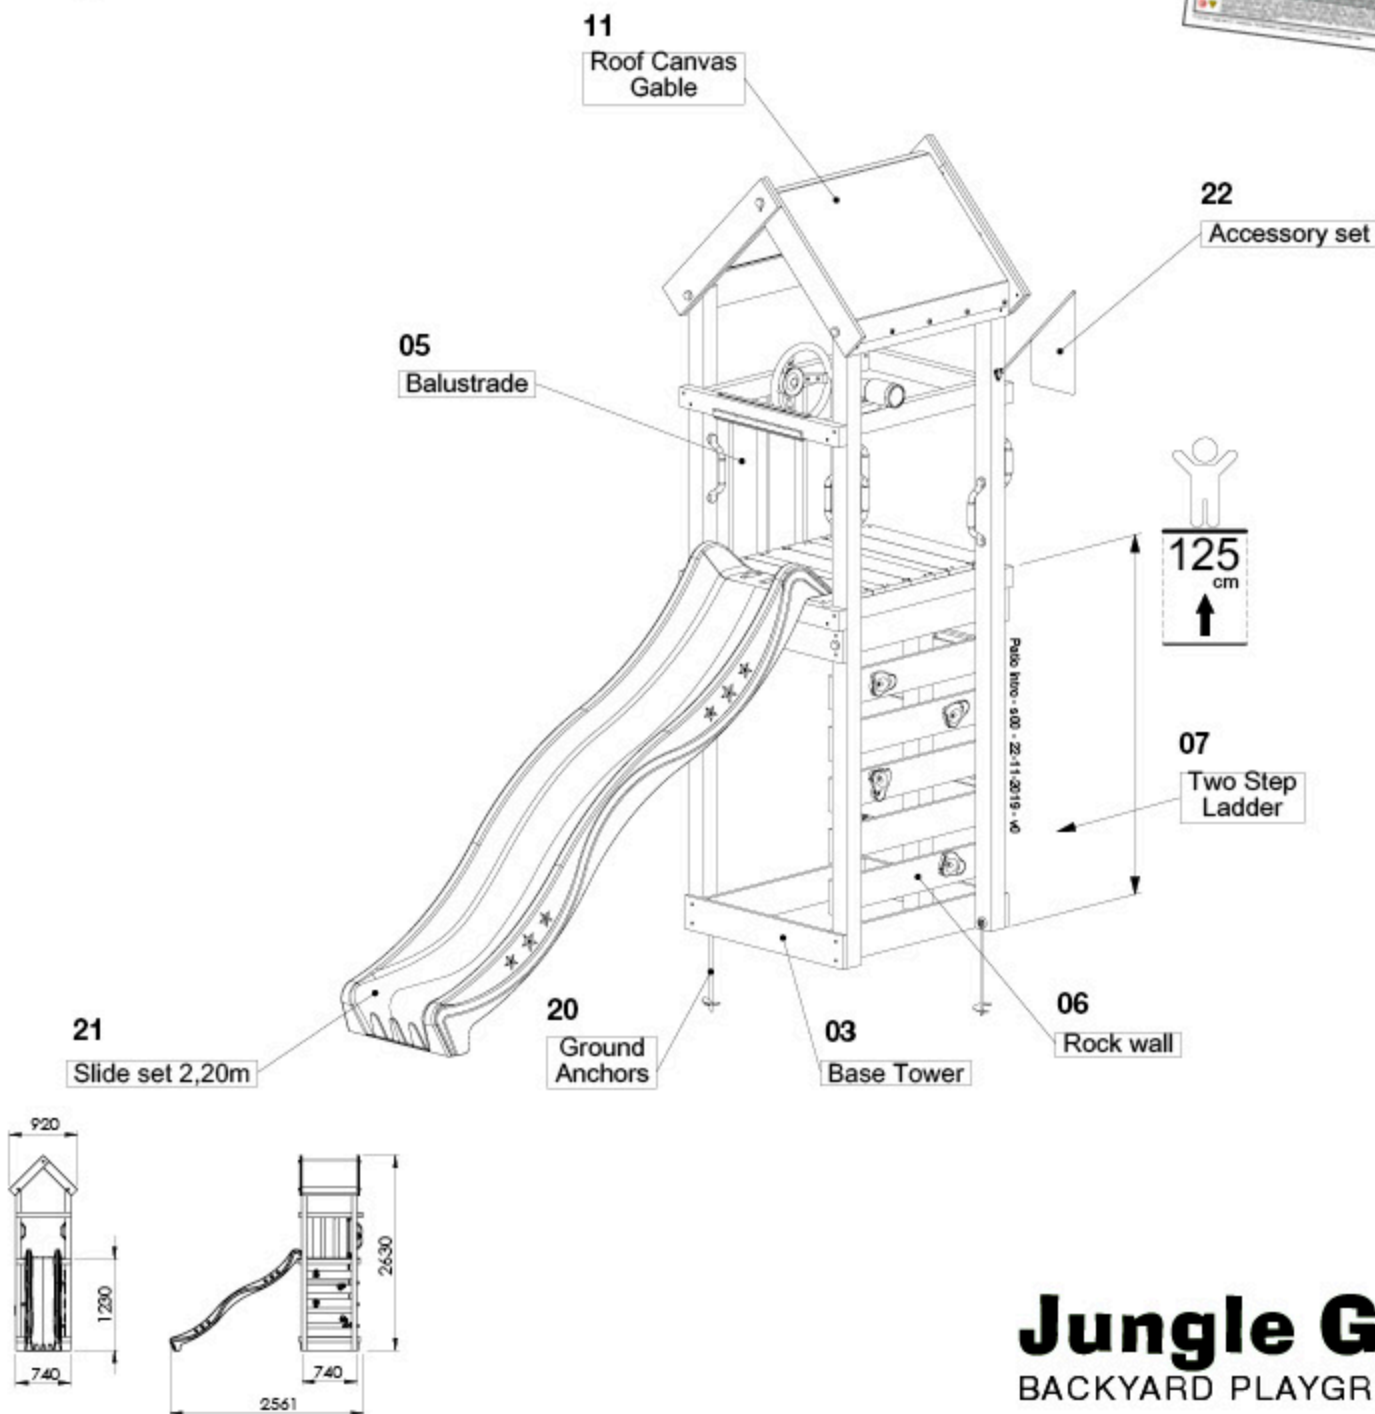

Jungle Patio

802_202

Jungle Gym®
BACKYARD PLAYGROUNDS

EN. Warnings. Only for domestic use. Maximum number of users is 4. DE. Achtung. Nur für den Hausgebrauch. Maximale Benutzerszahl 4. FR. Attention. Réservé à un usage privé. Le nombre maximal d'utilisateurs est de 4. NL. Waarschuwingen. Uitsluitend voor huishoudelijk gebruik. Het maximale aantal gebruikers is 4. BG. Внимание. За употреба само в домашни условия. Максимален брой потребители е 4. CS. Varování. Jen pro domácí použití. Maximální počet uživatelů je 4. DA. Advarsel. Kun til privat brug. Maksimum antal brugere er 4. EL. Προσοχή. Μόνο για οικιακή χρήση. Μέγιστος αριθμός χρηστών 4. ES. Advertencias. Sólo para uso doméstico. Número máximo de usuarios: 4. ET. Hoiatused. Ainult koduseks kasutamiseks. Maksimaalne kasutajate arv on 4. FI. Varoitukset. Ainoastaan kotikäyttöön. Käyttäjää yhteensä enintään 4. HR. Upozorenja. Samo za kućansku uporabu. Maksimalan broj korisnika je 4. HU. Figyelmeztetések. Csak otthoni használatra! A használók max. száma: 4. IS. Varnaðarorð. Engöngu fyrir einhliðanotkun í heimahúsum og á einhliðum. Hámarksfjöldi notenda er 4. IT. Avvertenza. Solo per uso domestico. Massimo numero di utenti è 4. LT. Įspėjimai. Tik būtiniam naudojimui. Maksimalus naudotojų skaičius 4. LV. Elninājumi. Izmantošanai tikai mājās. Maksimālais lietotāju skaits ir 4. NO. Advarsel. Kun for privat bruk. Maksimalt antal brukere er 4. PL. Ostrzeżenia. Wyłącznie do użytku domowego. Maksymalna liczba użytkowników to 4. PT. Avisos. Apenas para uso doméstico. O número máximo de utilizadores é 4. RO. Avertismente. Numai pentru uz domestic. Numărul maxim de utilizatori este 4. RU. Предостережения. Только для домашнего использования. Максимальное количество пользователей - 4. SK. Upozornenia. Iba na domáce použitie. Maximálne množstvo osôb je 4. SL. Opozorila. Samo za domačo uporabo. Maksimalno število uporabnikov je 4. SR. Upozorenja. Samo za kućnu upotrebu. Maksimalan broj korisnika je 4. SV. Varningar. Endast för hemmabruk. Det maximala antalet användare är 4. TR. Uyarılar. Sadece ev kullanımı için. Maksimum kullanıcı sayısı 4.