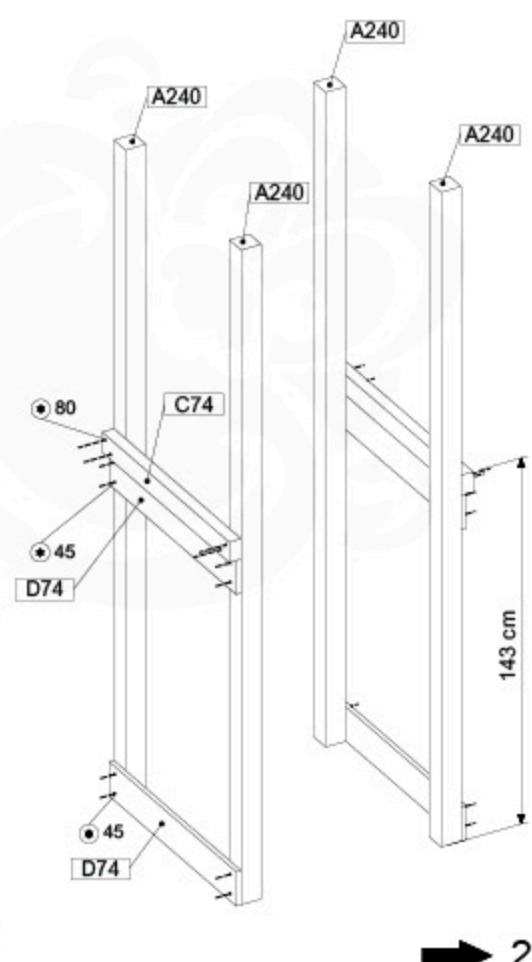

➔ 2

1c

➔ 2

Base Tower - 071b - 15-12-2019 - v01

1d

➔ 2

1e

➔ 2

# 05 Balustrade

1-T

1-U

Bestnr. 400 - 12.12.2019 - v0.1

1-T

min. 30mm  
max. 85mm = x

min. 30mm  
max. 65mm

y > 65mm?

a =	D74
90 - 99 mm	7 x
100 - 124 mm	6 x
125 - 145 mm	5 x

2

3