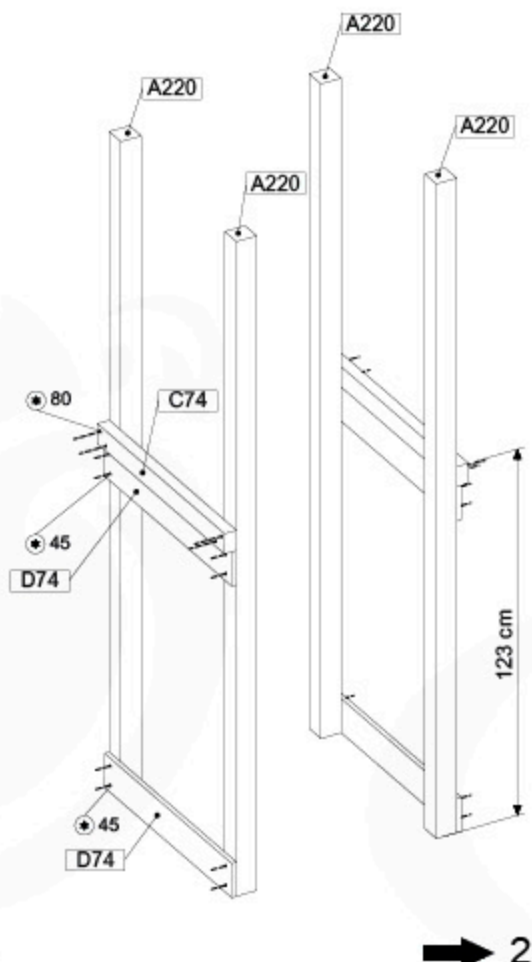

# 03 Base Tower

Base Tower - 400 - 15-12-2019 - v0.1

1

1a

Base Tower - 400/400 - 15-12-2019 - v0.1

5

➔ 2

1b

➔ 2

1c

➔ 2

Base Tower - 071b - 15-12-2019 - v01

1d

➔ 2

1e

➔ 2

U

SAFETY  
< 8,5 cm

45

4-7 x D74

a =	D74
90 - 99 mm	6 x
100 - 124 mm	5 x
125 - 145 mm	4 x

125 cm

g

145 cm

a =	D74
90 - 99 mm	7 x
100 - 124 mm	6 x
125 - 145 mm	5 x

2

3