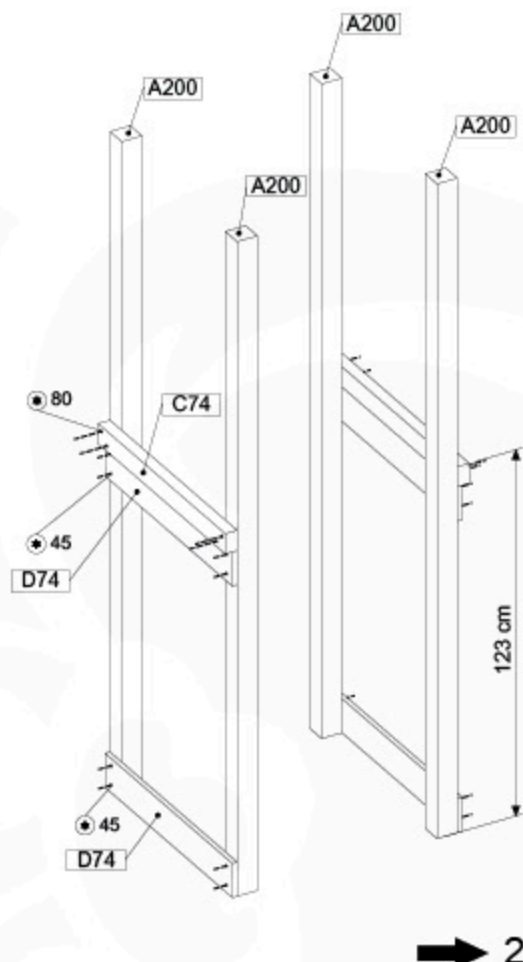

# 03 Base Tower

Base Tower - 400 - 15-12-2019 - v0.1

1

1a

Base Tower - 400/400 - 15-12-2019 - v0.1

5

➔ 2

1b

➔ 2

1c

➔ 2

Base Tower - 071b - 15-12-2019 - v01

1d

➔ 2

1e

➔ 2

U

SAFETY  
< 8,5 cm

45

4-7 x D74

a =	D74
90 - 99 mm	6 x
100 - 124 mm	5 x
125 - 145 mm	4 x

125 cm

g

145 cm

a =	D74
90 - 99 mm	7 x
100 - 124 mm	6 x
125 - 145 mm	5 x

2

3