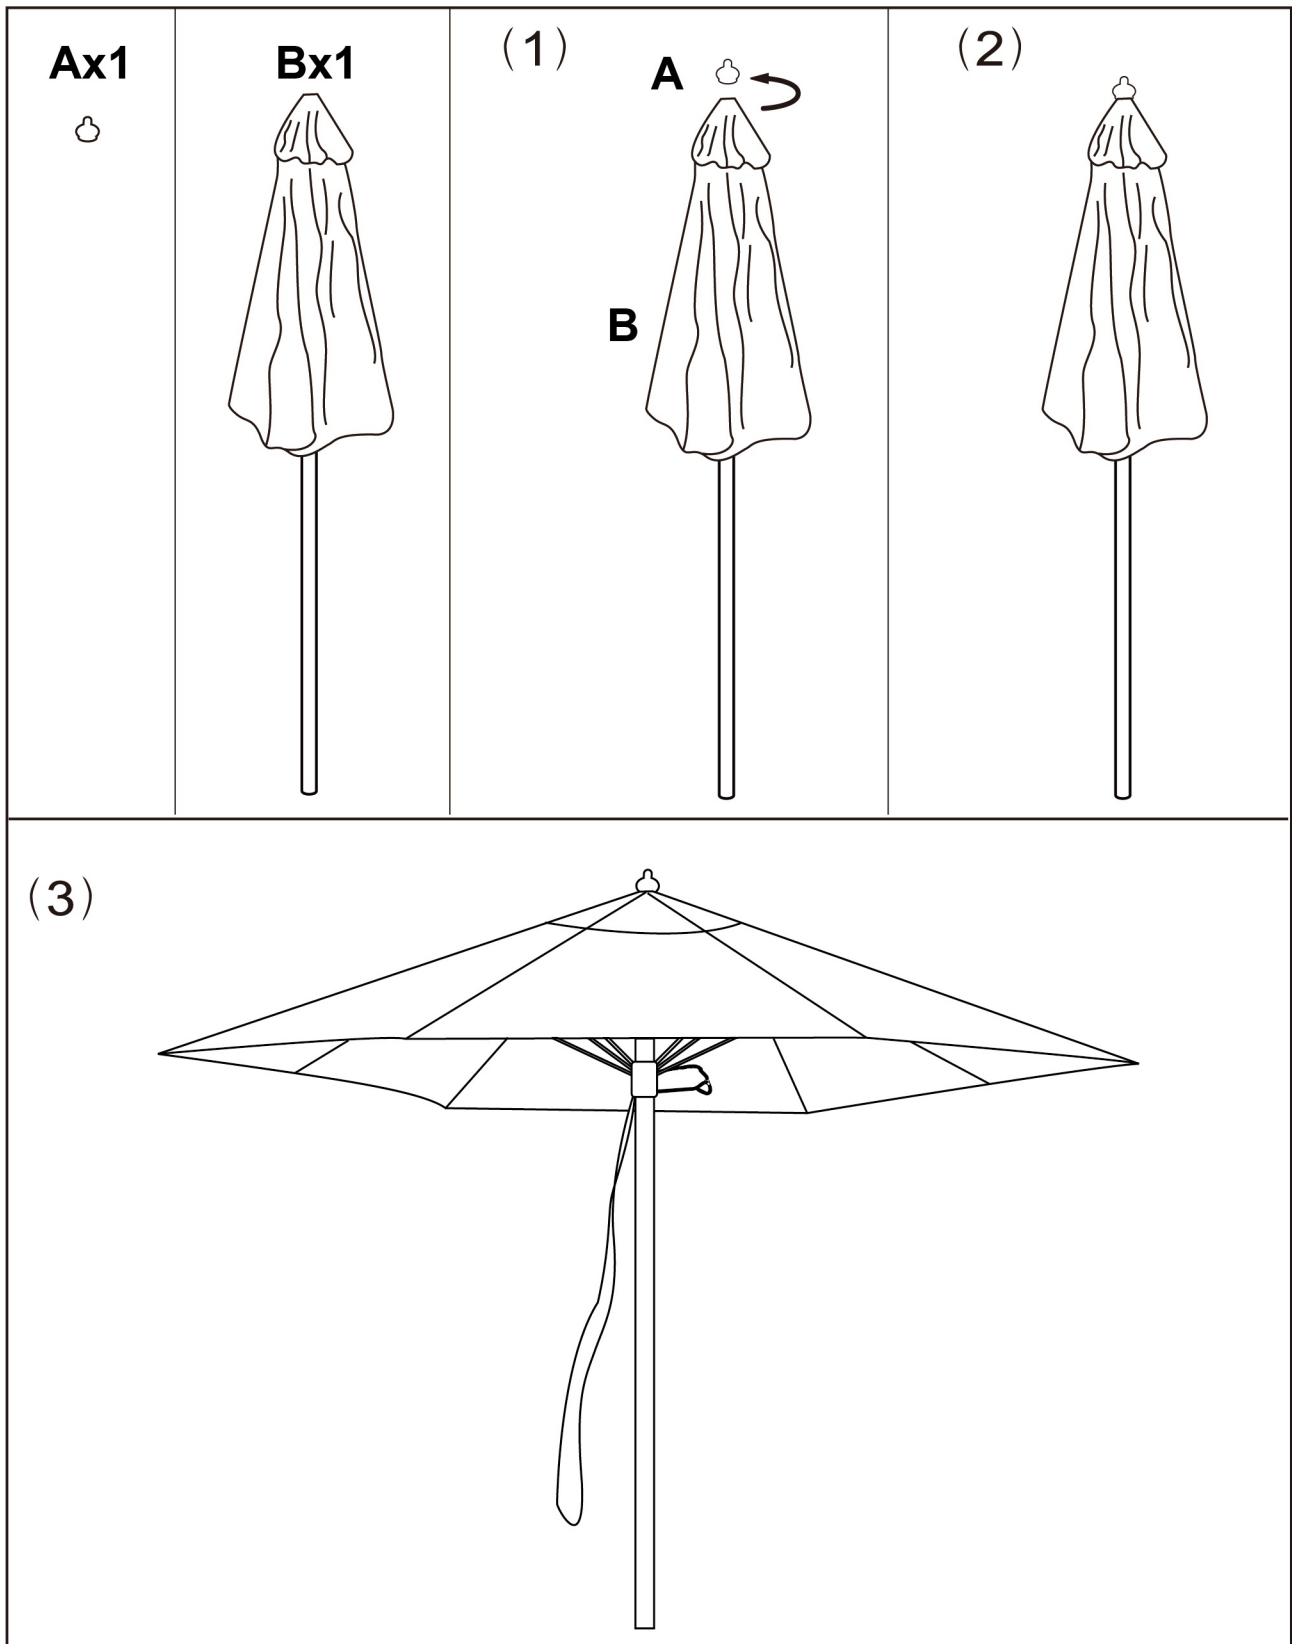

Samlevejledning - Varenr.: 2214316 - Fiji parasol Ø3M - Grøn
2125196 - Fiji parasol Ø3M - Sort
2125197 - Fiji parasol Ø3M - Taupe

Hvis parasollen opbevares udendørs uden overtræk, når den ikke er i brug, er det på egen risiko i forhold til at parasollen falmer.